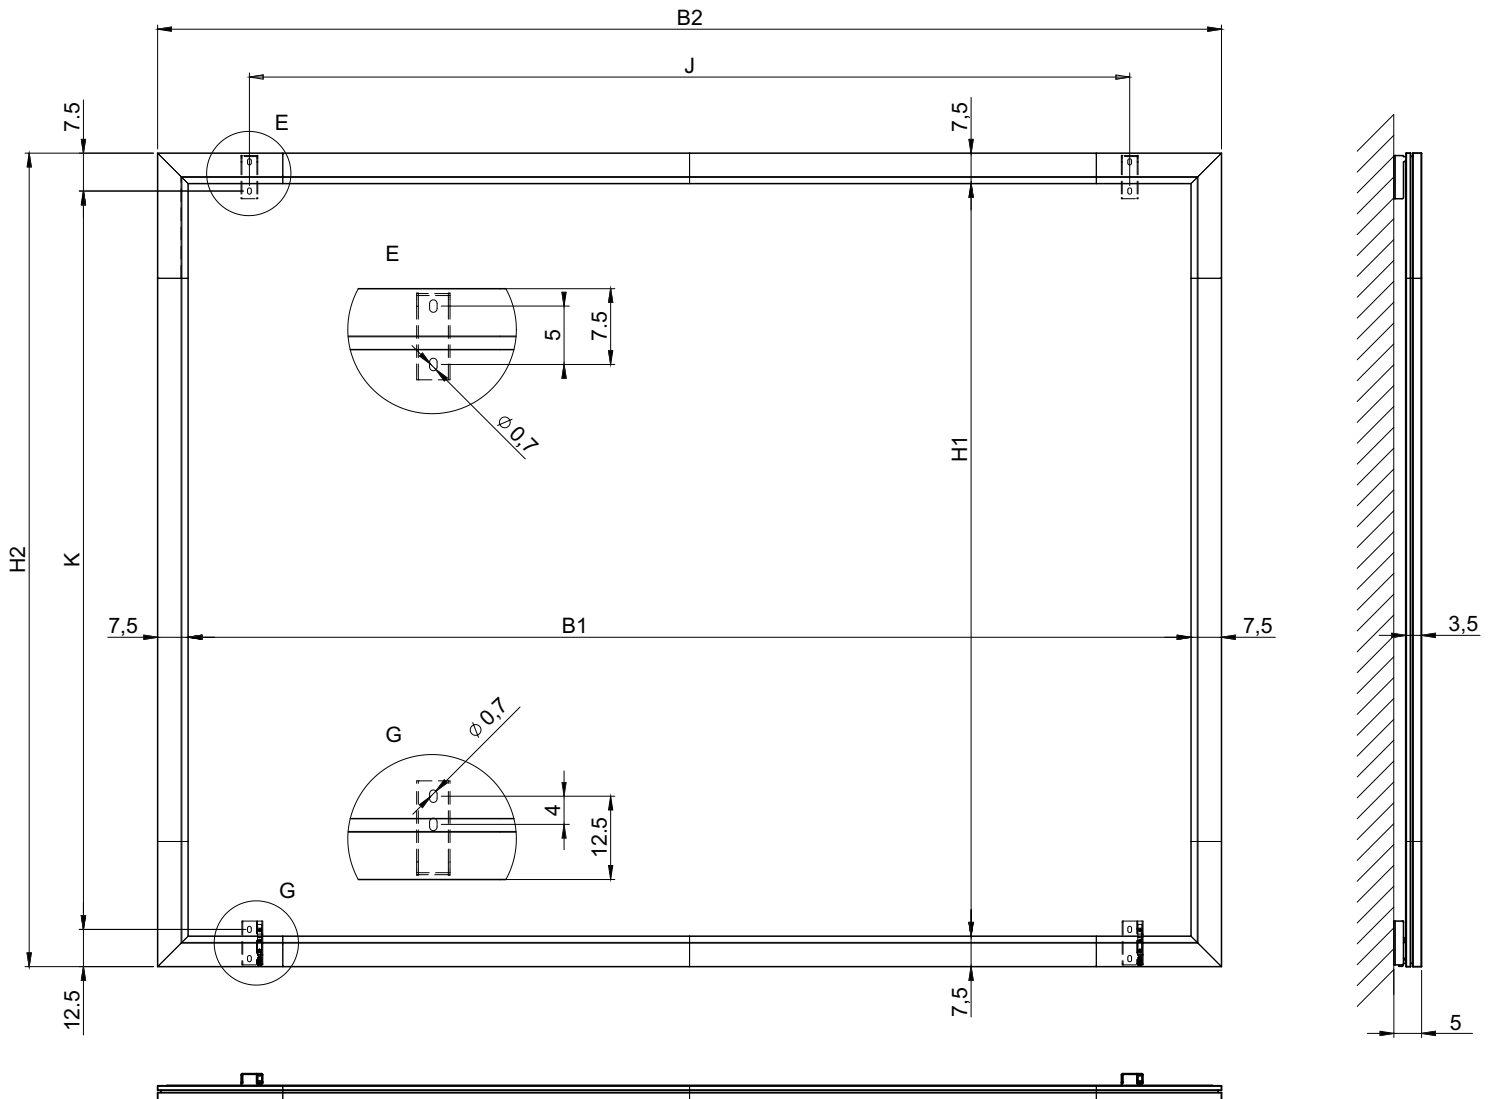

FRAME WALL 75

Rozměry v cm

Modul plochy	Vnější rozměr/Rozměr obrazu v cm (š x v)	Formát	Katalogové číslo	B1	H1	Uhlopříčka	B2	H2	J	K	Hmotnost
180	195x150 / 180x135	4:3	76333	180	135	225	195	150	135-165	130	9.5
200	215x165 / 200x150	4:3	76338	200	150	250	215	165	145-185	145	10.5
	215x128 / 200x113	16:9	76356	200	113	230	215	128	145-185	108	9.5
	215x140 / 200x125	16:10	76390	200	125	236	215	140	145-185	120	10
240	255x195 / 240x180	4:3	76343	240	180	300	255	195	165-225	175	12
	255x150 / 240x135	16:9	76359	240	135	275	255	150	165-225	130	11
	255x165 / 240x150	16:10	76392	240	150	283	255	165	165-225	145	11.5
300	315x240 / 300x225	4:3	76349	300	225	375	315	240	205-285	220	14.5
	315x184 / 300x169	16:9	76365	300	169	344	315	184	205-285	164	13.2
	315x202 / 300x187	16:10	76396	300	187	354	315	202	205-285	183	13.7
360	375x285 / 360x270	4:3	76350	360	270	450	375	285	245-345	265	16.5
	375x218 / 360x203	16:9	76366	360	203	413	375	218	245-345	198	15.5
	375x240 / 360x225	16:10	76397	360	225	425	375	240	245-345	220	16.5
400	415x315 / 400x300	4:3	76327	400	300	500	415	315	265-385	295	19.8
	415x240 / 400x225	16:9	76347	400	225	459	415	240	265-385	220	18.8
	415x265 / 400x250	16:10	76398	400	250	472	415	265	265-385	245	19.2