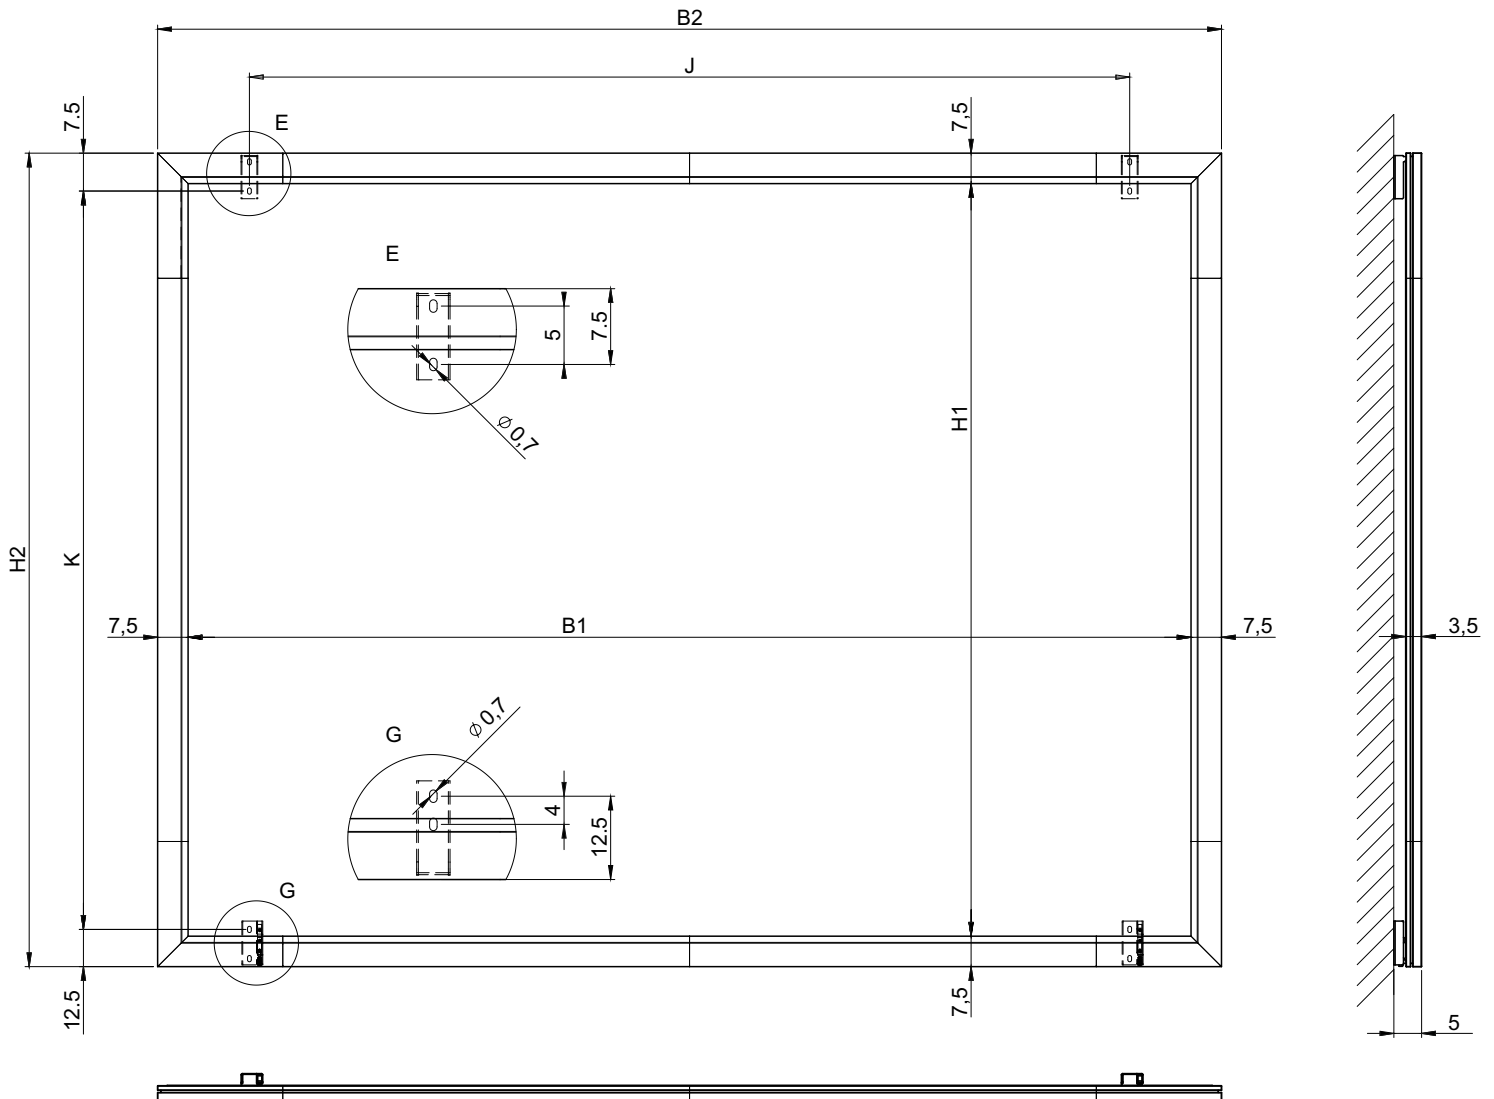

# FRAME WALL 75

Dimensions in cm

Mod	Overall / Image size cm (w x h)	Format	Code no.	B1	H1	Diagonale	B2	H2	J	K	Weight
180	195x150 / 180x135	4:3	76333	180	135	225	195	150	135-165	130	9.5
200	215x165 / 200x150	4:3	76338	200	150	250	215	165	145-185	145	10.5
	215x128 / 200x113	16:9	76356	200	113	230	215	128	145-185	108	9.5
	215x140 / 200x125	16:10	76390	200	125	236	215	140	145-185	120	10
240	255x195 / 240x180	4:3	76343	240	180	300	255	195	165-225	175	12
	255x150 / 240x135	16:9	76359	240	135	275	255	150	165-225	130	11
	255x165 / 240x150	16:10	76392	240	150	283	255	165	165-225	145	11.5
300	315x240 / 300x225	4:3	76349	300	225	375	315	240	205-285	220	14.5
	315x184 / 300x169	16:9	76365	300	169	344	315	184	205-285	164	13.2
	315x202 / 300x187	16:10	76396	300	187	354	315	202	205-285	183	13.7
360	375x285 / 360x270	4:3	76350	360	270	450	375	285	245-345	265	16.5
	375x218 / 360x203	16:9	76366	360	203	413	375	218	245-345	198	15.5
	375x240 / 360x225	16:10	76397	360	225	425	375	240	245-345	220	16.5
400	415x315 / 400x300	4:3	76327	400	300	500	415	315	265-385	295	19.8
	415x240 / 400x225	16:9	76347	400	225	459	415	240	265-385	220	18.8
	415x265 / 400x250	16:10	76398	400	250	472	415	265	265-385	245	19.2