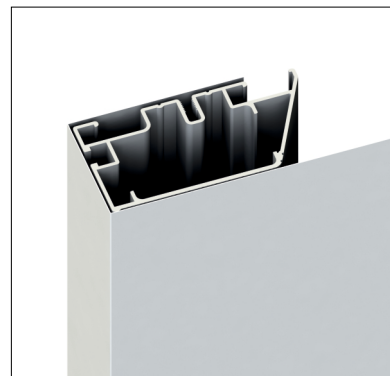

STACIONÁRNÍ PROMÍTACÍ PLÁTNO SE SKRYTÝM RÁMEM, JEDNODUCHÁ MONTÁŽ, INOVOVANÝ HLINÍKOVÝ PROFIL, SKRYTÉ MONTÁŽNÍ PRVKY

- Jednoduše bílá promítací plocha s perfektní rovinností je ideální pro náročné požadavky zákazníka.
- Inovovaný hliníkový rám o průřezu profilu 7.5 cm x 3.5 cm, bíle lakovaný odstínem RAL-9003.
- Lehká hliníková konstrukce a inovovaný systém uchycení pro snadnou montáž výrobku na stěnu. Zesílené rámování zajistí minimální viditelné deformace rámu mezi jednotlivými montážními body.
- Rám je složen z jednotlivých hliníkových profilů, které jsou vzájemně propojené pomocí vnitřních vsuvek a dodatečně zajištěné pomocí šroubů.
- Napnutí promítacího plátna přetažením přes rám - díky tvaru rámu nedochází k nežádoucím otlakům v promítací ploše.
- Přesně definovaná poloha patentů na zadní straně rámu pro zajištění ideálního vypnutí projekční plochy.
- Standardní projekční plocha - Matt White B.
- Jiný typ projekční plochy nebo nestandardní systém uchycení rámu je nutno předem konzultovat.

Kompletně bílá promítací plocha bez viditelného rámu. Ideální vypnutí plochy přetažením dozadu přes rám

Inovovaný systém uchycení zajišťuje jednoduchou montáž (montážní prvky jsou skryty za rámem plátna)