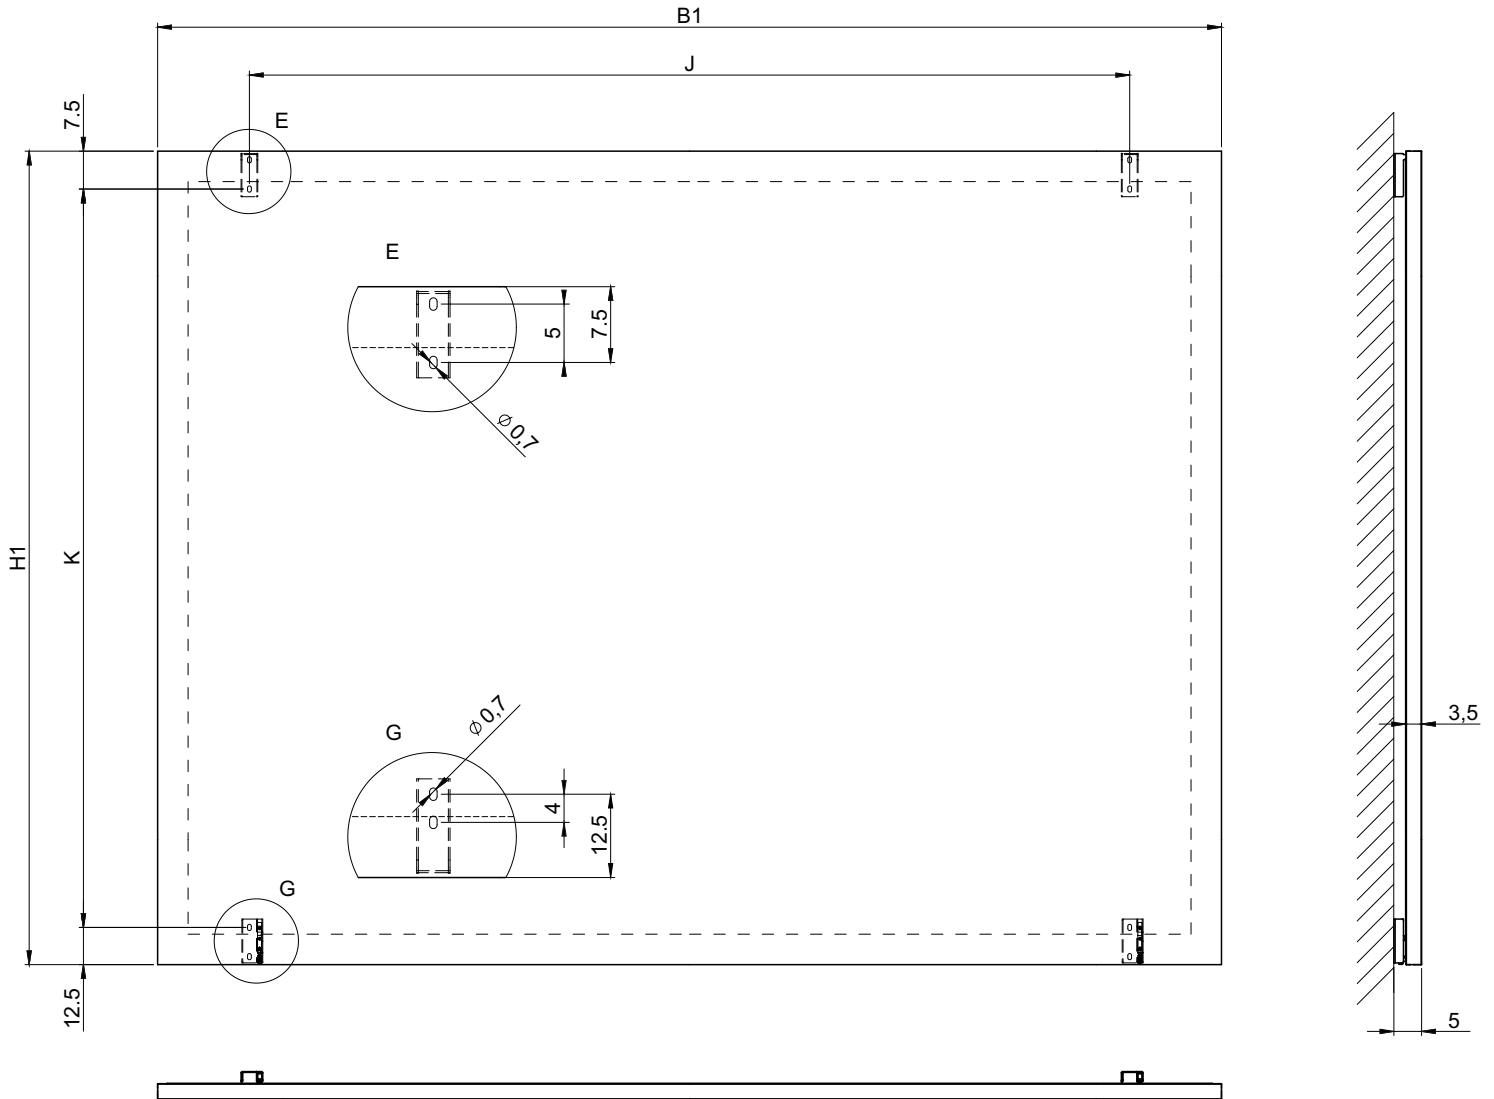

FRAME WHITE 75 OR

Rozměry v cm

Modul plochy	Vnější rozměr/Rozměr obrazu v cm (š x v)	Formát	Katalogové číslo	B1	H1	Uhlopříčka	J	K	Hmotnost
180	180x135 / 180x135	4:3	86333	180	135	225	120-150	115	9.5
200	200x150 / 200x150	4:3	86338	200	150	250	130-170	130	10.5
	200x113 / 200x113	16:9	86356	200	113	230	130-170	93	9.5
	200x125 / 200x125	16:10	86390	200	125	236	130-170	105	10
240	240x180 / 240x180	4:3	86343	240	180	300	150-210	160	12
	240x135 / 240x135	16:9	86359	240	135	275	150-210	115	11
	240x150 / 240x150	16:10	86392	240	150	283	150-210	130	11.5
300	300x225 / 300x225	4:3	86349	300	225	375	190-270	205	14.5
	300x169 / 300x169	16:9	86365	300	169	344	190-270	149	13.2
	300x187 / 300x187	16:10	86396	300	187	354	190-270	168	13.7
360	360x270 / 360x270	4:3	86350	360	270	450	230-330	250	16.5
	360x203 / 360x203	16:9	86366	360	203	413	230-330	183	15.5
	360x225 / 360x225	16:10	86397	360	225	425	230-330	205	16.5
400	400x300 / 400x300	4:3	86327	400	300	500	250-370	280	19.8
	400x225 / 400x225	16:9	86347	400	225	459	250-370	205	18.8
	400x250 / 400x250	16:10	86398	400	250	472	250-370	230	19.2