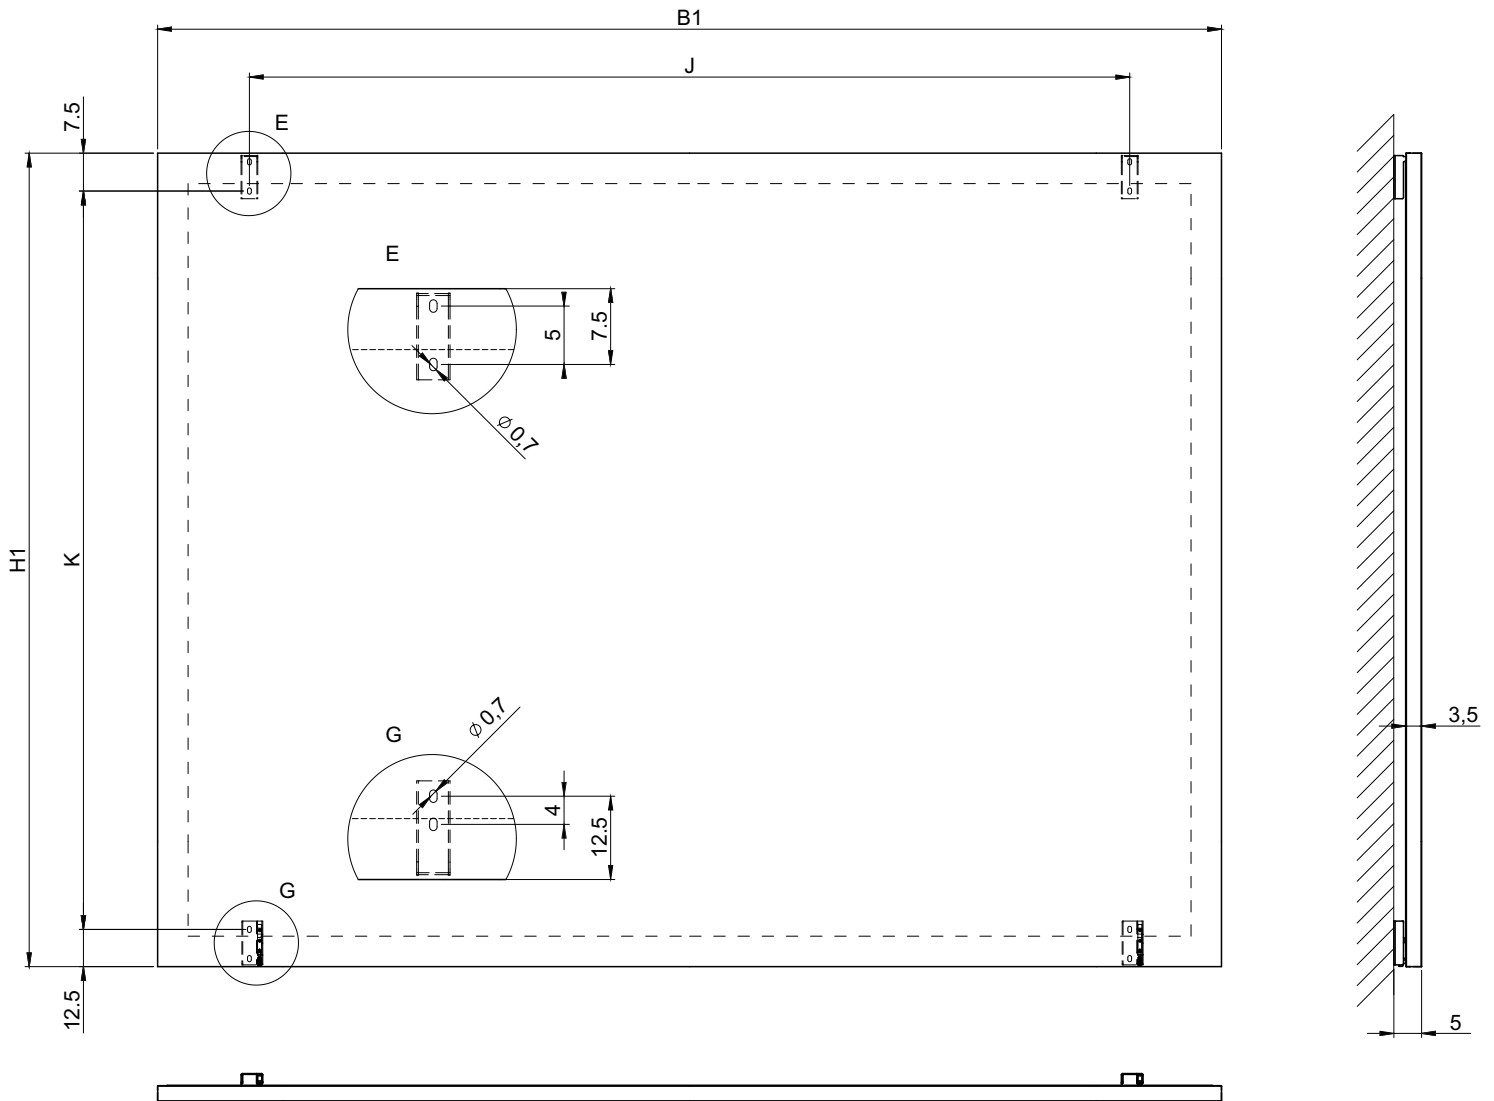

FRAME WHITE 75 OR

Dimensions in cm

Mod	Overall / Image size cm (w x h)	Format	Code no.	B1	H1	Diagonale	J	K	Weight
180	180x135 / 180x135	4:3	86333	180	135	225	120-150	115	9.5
200	200x150 / 200x150	4:3	86338	200	150	250	130-170	130	10.5
	200x113 / 200x113	16:9	86356	200	113	230	130-170	93	9.5
	200x125 / 200x125	16:10	86390	200	125	236	130-170	105	10
240	240x180 / 240x180	4:3	86343	240	180	300	150-210	160	12
	240x135 / 240x135	16:9	86359	240	135	275	150-210	115	11
	240x150 / 240x150	16:10	86392	240	150	283	150-210	130	11.5
300	300x225 / 300x225	4:3	86349	300	225	375	190-270	205	14.5
	300x169 / 300x169	16:9	86365	300	169	344	190-270	149	13.2
	300x187 / 300x187	16:10	86396	300	187	354	190-270	168	13.7
360	360x270 / 360x270	4:3	86350	360	270	450	230-330	250	16.5
	360x203 / 360x203	16:9	86366	360	203	413	230-330	183	15.5
	360x225 / 360x225	16:10	86397	360	225	425	230-330	205	16.5
400	400x300 / 400x300	4:3	86327	400	300	500	250-370	280	19.8
	400x225 / 400x225	16:9	86347	400	225	459	250-370	205	18.8
	400x250 / 400x250	16:10	86398	400	250	472	250-370	230	19.2