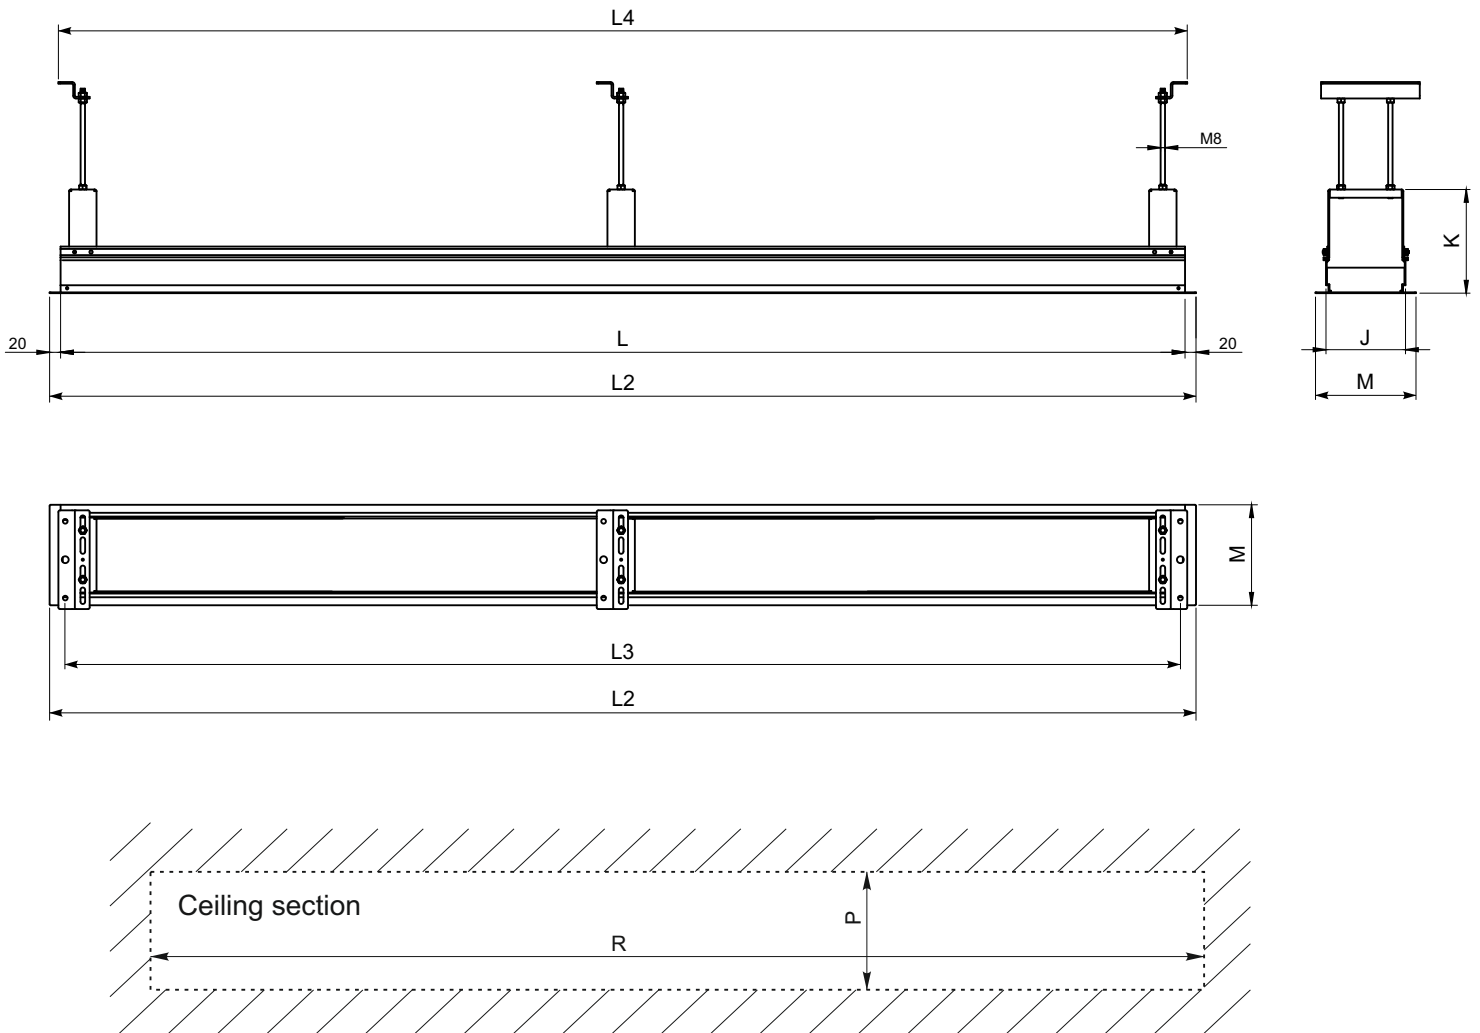

INSTALLATION FRAME BASIC

Dimensions in cm

Mod	Combination with projection screen width cm	Code no.	L	L2	L3	L4	J	K	M	P	R	Weight
180	Rollo Standard 180 cm	9350180	199.5	203.5	197.8	200.3	11.5	15.5	14	12	200.5	6
200	Rollo Standard 200 cm	9350200	219.5	223.5	217.8	220.3	11.5	15.5	14	12	220.5	7
	Rollo PRO 200 cm / 190 cm - TabTension -	9360200	219.5	223.5	217.8	220.3	13.3	17.3	15.8	13.8	220.5	7
240	Rollo Standard 240 cm	9350240	259.5	263.5	257.8	260.3	11.5	15.5	14	12	260.5	8
	Rollo PRO 240 cm / 230 cm - TabTension -	9360240	259.5	263.5	257.8	260.3	13.3	17.3	15.8	13.8	260.5	8
270	Rollo Standard 270 cm	9350270	289.5	293.5	287.8	290.3	13.3	17.3	15.8	13.8	290.5	9
	Rollo PRO 270 cm / 260 cm - TabTension											
300	Rollo Standard 300 cm	9350300	319.5	323.5	317.8	320.3	13.3	17.3	15.8	13.8	320.5	10
	Rollo PRO 300 cm / 290 cm - TabTension											
330	Rollo PRO 330 cm / 320 cm - TabTension	9370330	349.5	353.5	347.8	350.3	15.8	19.8	18.3	16.3	350.5	11
350	Rollo PRO 350 cm / 340 cm - TabTension	9370350	369.5	373.5	367.8	370.3	15.8	19.8	18.3	16.3	370.5	12
400	Rollo PRO 400 cm / 390 cm - TabTension	9370400	419.5	423.5	417.8	420.3	15.8	19.8	18.3	16.3	420.5	14.5