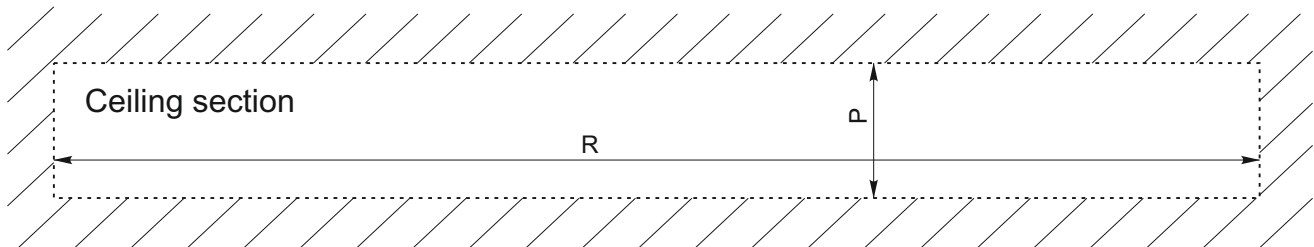

INSTALLATION FRAME PLUS

Dimensions in cm

Mod	Combination with projection screen width cm	Code no.	L	L2	L3	J	K	M	P	R	Weight
180	Rollo Standard 180 cm	50270180	211	216.5	178-198	10.2	12.5	14	11.2	212	6
200	Rollo Standard 200 cm	50270200	231	236.5	198-218	10.2	12.5	14	11.2	232	7
	Rollo PRO 200 cm / 190 cm - TabTension	50274200	231	236.5	198-218	12	14.3	15.8	13	232	7
240	Rollo Standard 240 cm	50270240	271	276.5	238-258	10.2	12.5	14	11.2	272	8
	Rollo PRO 240 cm / 230 cm - TabTension	50274240	271	276.5	238-258	12	14.3	15.8	13	272	8
270	Rollo Standard 270 cm	50274270	301	306.5	268-288	12	14.3	15.8	13	302	9
	Rollo PRO 270 cm / 260 cm - TabTension										
300	Rollo Standard 300 cm	50274300	331	336.5	298-318	12	14.3	15.8	13	332	10
	Rollo PRO 300 cm / 290 cm - TabTension										
330	Rollo PRO 330 cm / 320 cm - TabTension	50277330	361	366.5	328-348	14.5	16.8	18,3	15.5	362	11
350	Rollo PRO 350 cm / 340 cm - TabTension	50277350	381	386.5	348-368	14.5	16.8	18,3	15.5	382	12
400	Rollo PRO 400 cm / 390 cm - TabTension	50277400	431	436.5	398-418	14.5	16.8	18,3	15.5	432	14.5