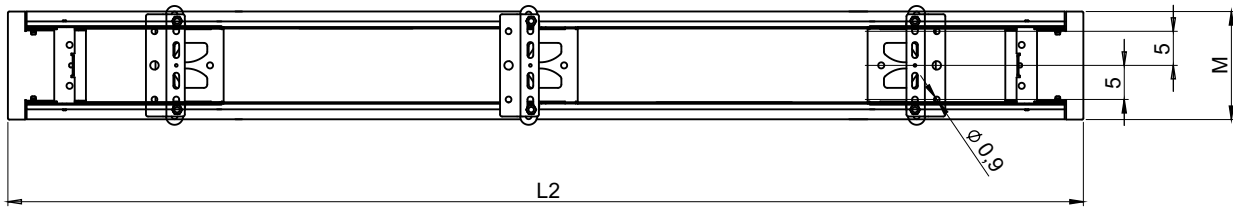

INSTALLATION FRAME PLUS

Dimensions in cm

Mod	Combination with projection screen width cm	Code no.	L	L2	L3	J	K	M	P	R	Weight
180	Rollo Standard 180 cm	50270180	211	216.5	178-198	10.2	12.5	14	11.2	212	6
200	Rollo Standard 200 cm	50270200	231	236.5	198-218	10.2	12.5	14	11.2	232	7
	Rollo PRO 200 cm / 190 cm - TabTension	50274200	231	236.5	198-218	12	14.3	15.8	13	232	7
240	Rollo Standard 240 cm	50270240	271	276.5	238-258	10.2	12.5	14	11.2	272	8
	Rollo PRO 240 cm / 230 cm - TabTension	50274240	271	276.5	238-258	12	14.3	15.8	13	272	8
270	Rollo Standard 270 cm	50274270	301	306.5	268-288	12	14.3	15.8	13	302	9
	Rollo PRO 270 cm / 260 cm - TabTension										
300	Rollo Standard 300 cm	50274300	331	336.5	298-318	12	14.3	15.8	13	332	10
	Rollo PRO 300 cm / 290 cm - TabTension										
330	Rollo PRO 330 cm / 320 cm - TabTension	50277330	361	366.5	328-348	14.5	16.8	18,3	15.5	362	11
350	Rollo PRO 350 cm / 340 cm - TabTension	50277350	381	386.5	348-368	14.5	16.8	18,3	15.5	382	12
400	Rollo PRO 400 cm / 390 cm - TabTension	50277400	431	436.5	398-418	14.5	16.8	18,3	15.5	432	14.5