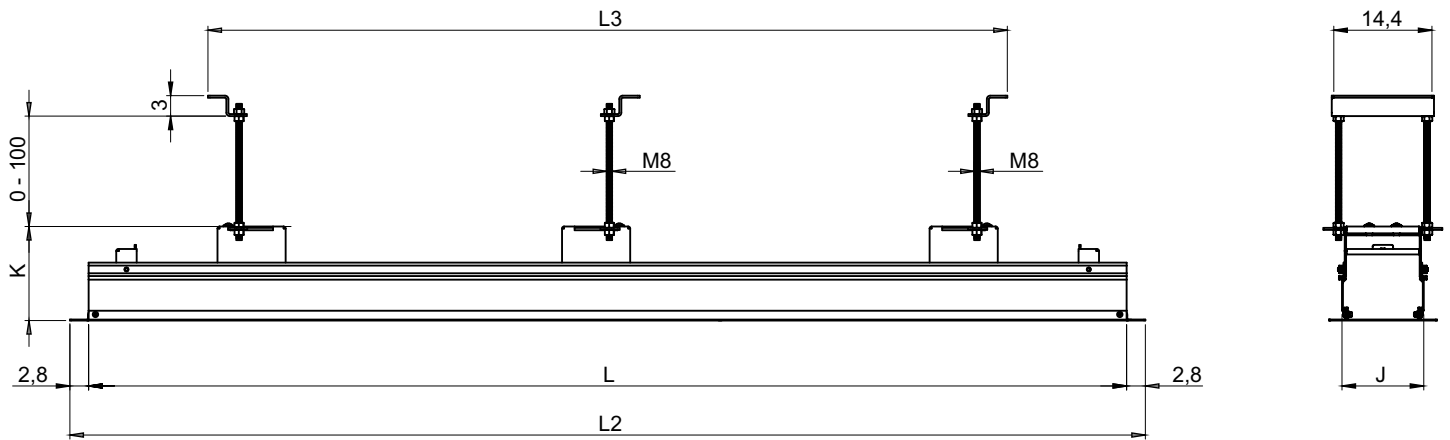

INSTALLATION FRAME PLUS

Dimensions in cm

Mod	Combination with projection screen width cm	Code no.	L	L2	L3	J	K	M	P	R	Weight
180	Rollo Standard 180 cm	50270180	211	216.5	178-198	10.2	12.5	14	11.2	212	6
200	Rollo Standard 200 cm	50270200	231	236.5	198-218	10.2	12.5	14	11.2	232	7
	Rollo PRO 200 cm / 190 cm - TabTension	50274200	231	236.5	198-218	12	14.3	15.8	13	232	7
240	Rollo Standard 240 cm	50270240	271	276.5	238-258	10.2	12.5	14	11.2	272	8
	Rollo PRO 240 cm / 230 cm - TabTension	50274240	271	276.5	238-258	12	14.3	15.8	13	272	8
270	Rollo Standard 270 cm	50274270	301	306.5	268-288	12	14.3	15.8	13	302	9
	Rollo PRO 270 cm / 260 cm - TabTension										
300	Rollo Standard 300 cm	50274300	331	336.5	298-318	12	14.3	15.8	13	332	10
	Rollo PRO 300 cm / 290 cm - TabTension										
330	Rollo PRO 330 cm / 320 cm - TabTension	50277330	361	366.5	328-348	14.5	16.8	18,3	15.5	362	11
350	Rollo PRO 350 cm / 340 cm - TabTension	50277350	381	386.5	348-368	14.5	16.8	18,3	15.5	382	12
400	Rollo PRO 400 cm / 390 cm - TabTension	50277400	431	436.5	398-418	14.5	16.8	18,3	15.5	432	14.5