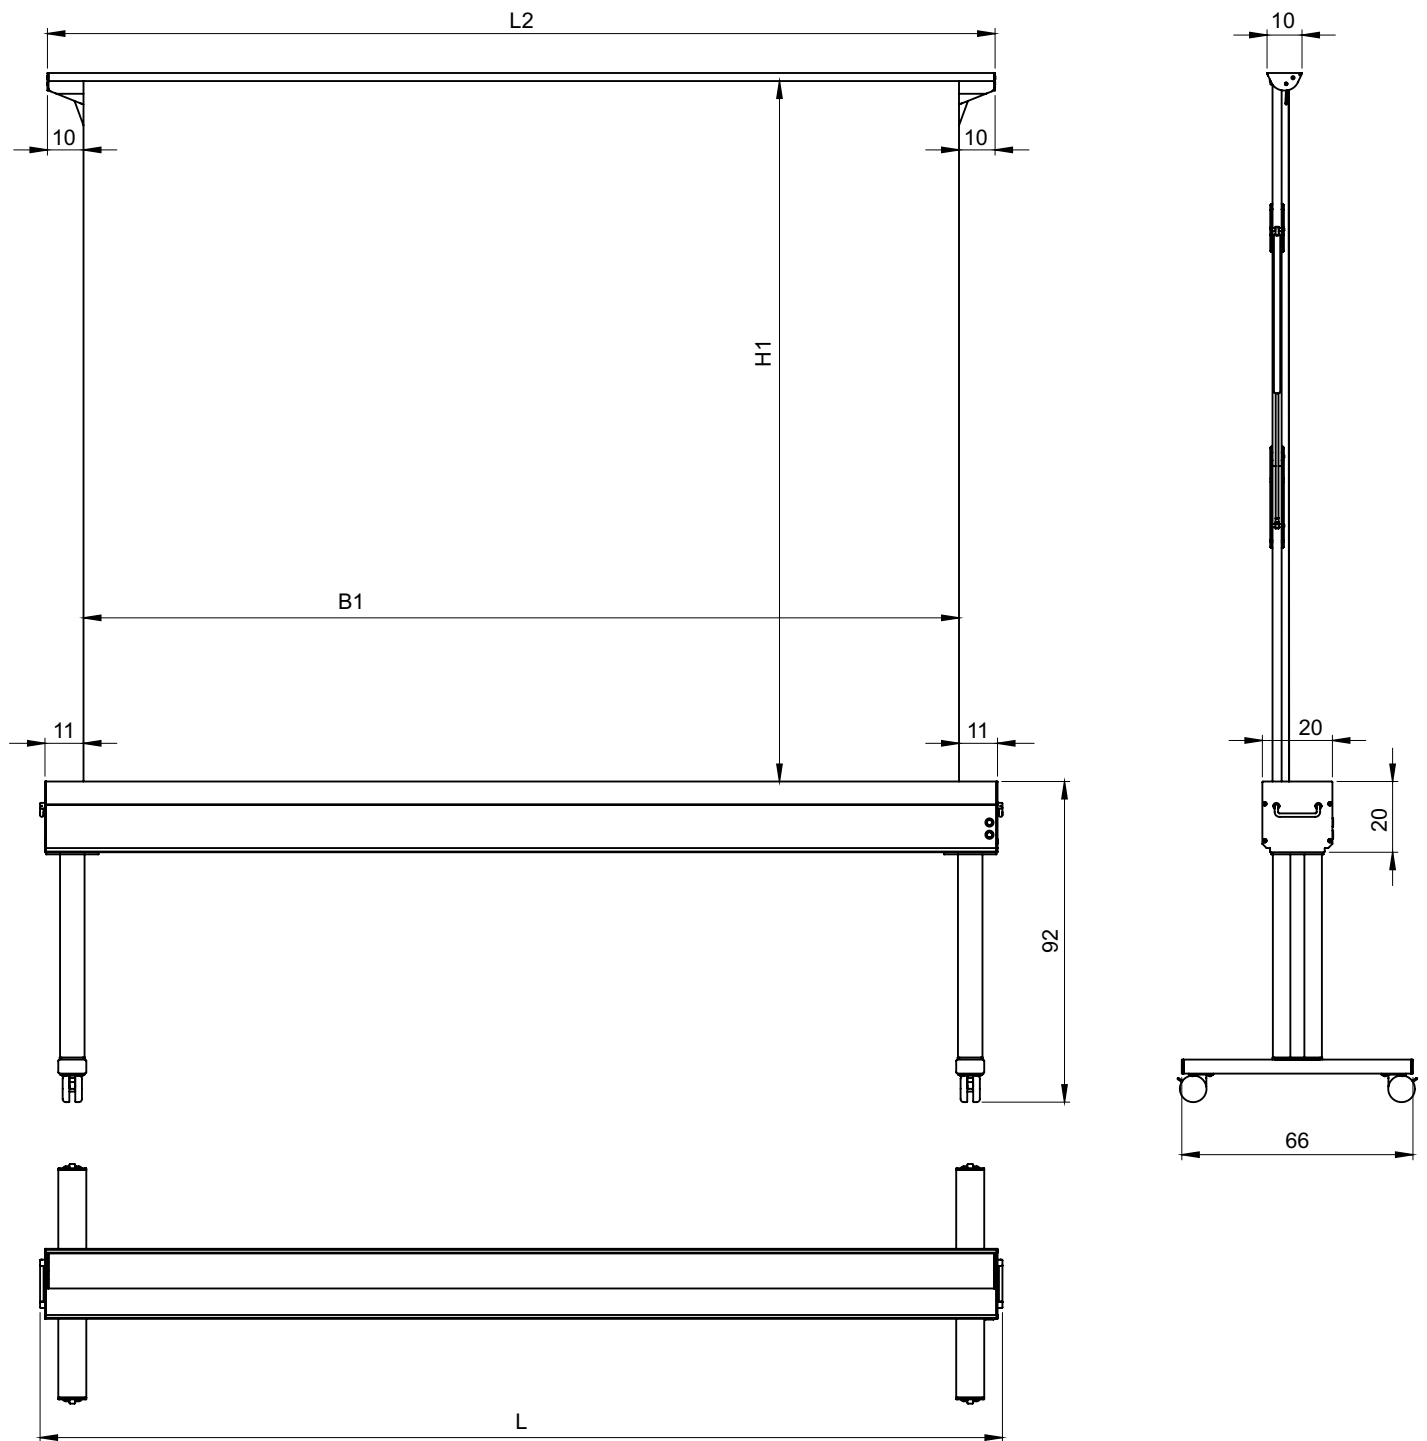

# ROLLO FLOOR

Dimensions in cm

Mod	Overall/ Image size cm (w x h)	Code no.	B1	H1	Diagonale	L	L2	Weight
250	250x200 / 250x200	802520	250	200	320	275	271	90
300	300x250 / 300x250	803025	300	250	390	325	321	100
350	350x300 / 350x300	803530	350	300	460	375	371	110
400	400x300 / 400x300	804030	400	300	500	425	421	120