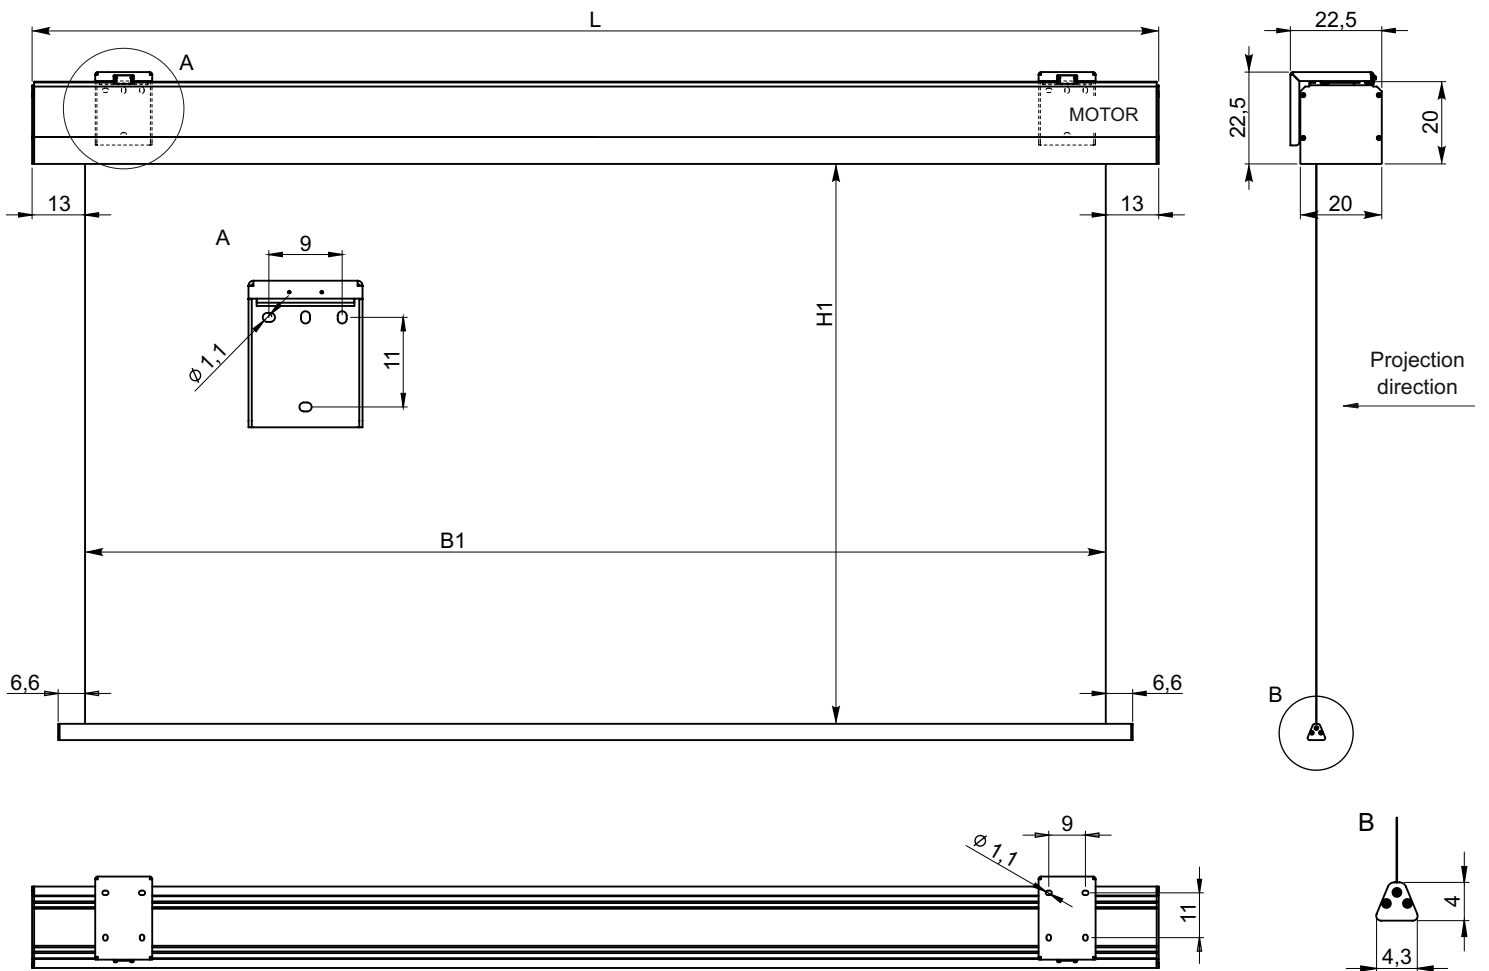

ROLLO MAX ALU

Dimensions in cm

Mod	Overall / Image size cm (w x h)	Code no.	B1	H1	Diagonale	L	Weight
350	350x250 / 350x250	51001	350	250	430	376	80
	350x300 / 350x300	51009	350	300	461	376	80
400	400x300 / 400x300	51011	400	300	500	426	87
	400x400 / 400x400	52156	400	400	566	426	90
500	500x400 / 500x400	52160	500	400	640	526	105
600	600x400 / 600x400	52163	600	400	721	626	115