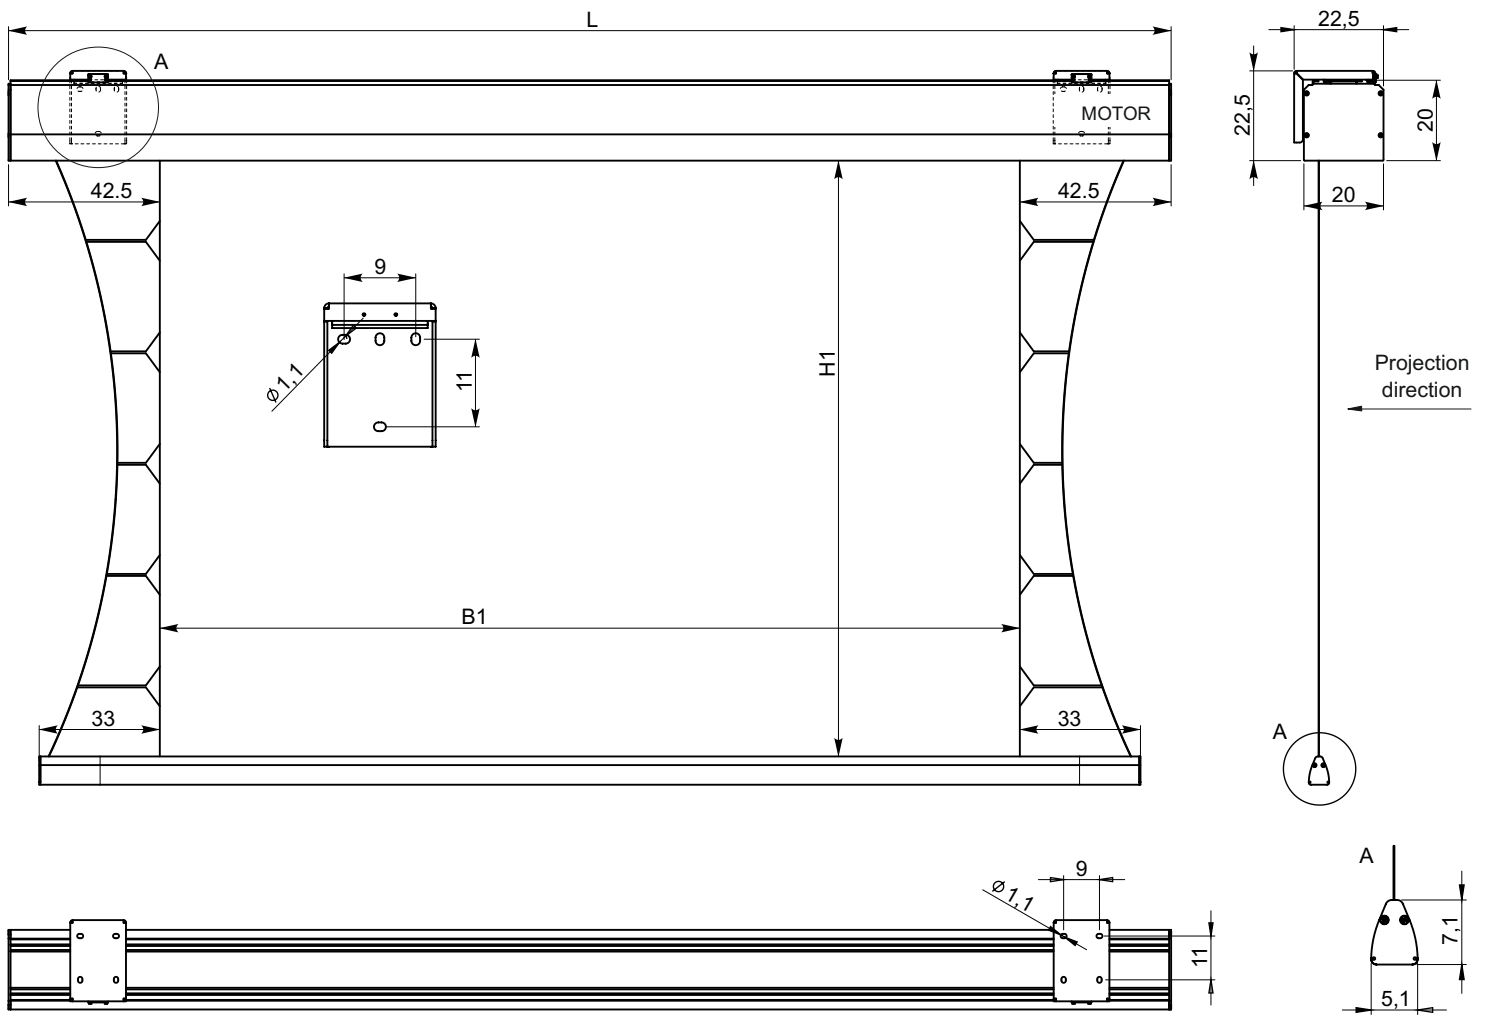

# ROLLO MAX ALU TABTENSION

Dimensions in cm

Mod	Overall / Image size cm (w x h)	Code no.	B1	H1	Diagonale	L	Weight
350	350x250 / 350x250	61001	350	250	430	435	95
	350x300 / 350x300	61009	350	300	461	435	95
400	400x300 / 400x300	61011	400	300	500	485	102
	400x400 / 400x400	62156	400	400	566	485	105
500	500x400 / 500x400	62160	500	400	640	585	120
600	600x400 / 600x400	62163	600	400	721	685	130