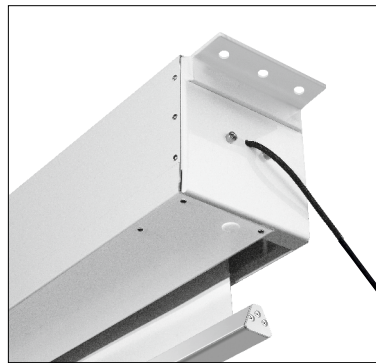

VELKOFORMÁTOVÉ MOTOROVÉ PROMÍTACÍ PLÁTNO S POSTRANNÍM VYPÍNACÍM SYSTÉMEM PRO KONGRESOVÉ ÚČELY A VELETRHY

- Ocelový tubus čtvercového průřezu z 1 mm silného ocelového plechu je lakovaný bílou práškovou barvou - odstín RAL 9003.
- Postranní TabTension vypínací systém zaručuje perfektní rovinnost projekční plochy - vhodné pro projektory s ultrakrátkou projekční vzdáleností.
- Standardně připraveno pro přímou montáž na strop, konzole pro upevnění na stěnu jako příslušenství.
- Bezúdržbový, silný motor 230V/50Hz, pojistka IP 44, 4-žilový vodič pro připojení, zabudovaná termoochrana.
- Komfortní a bezpečná obsluha pomocí elektrického pohonu s automatickými koncovými dorazy.
- Bezpečnostní systém proti samovolnému odvinutí plátna standardně od šíře projekční plochy 500 cm.
- Technické zajištění dle DIN 19045 díl 5, také DIN EN 60335-1, 60335-2, DIN EN 61000 a EU směrnice 89/336/EWG elektromagnetické tolerance.
- Trapézová zatěžovací tyč při navinutí uzavírá tubus po celé jeho délce, ideální také pro vestavbu do stropu.
- Rám pro vestavbu do podvěšených stropů k dodání jako příslušenství, možno montovat odděleně - nezávisle na sobě.
- Projekční povrch s certifikací na vysoký stupeň odolnosti proti hoření B1 (Francie M1) dle DIN 4102.

Nový design zatěžující tyče s vypínacím systémem schovaným kompletně uvnitř profilu

Celokovová konstrukce plátna lakovaná bílou práškovou barvou RAL-9003

Trapézová zatěžovací tyč - ideální pro vestavbu do podvěšených stropů