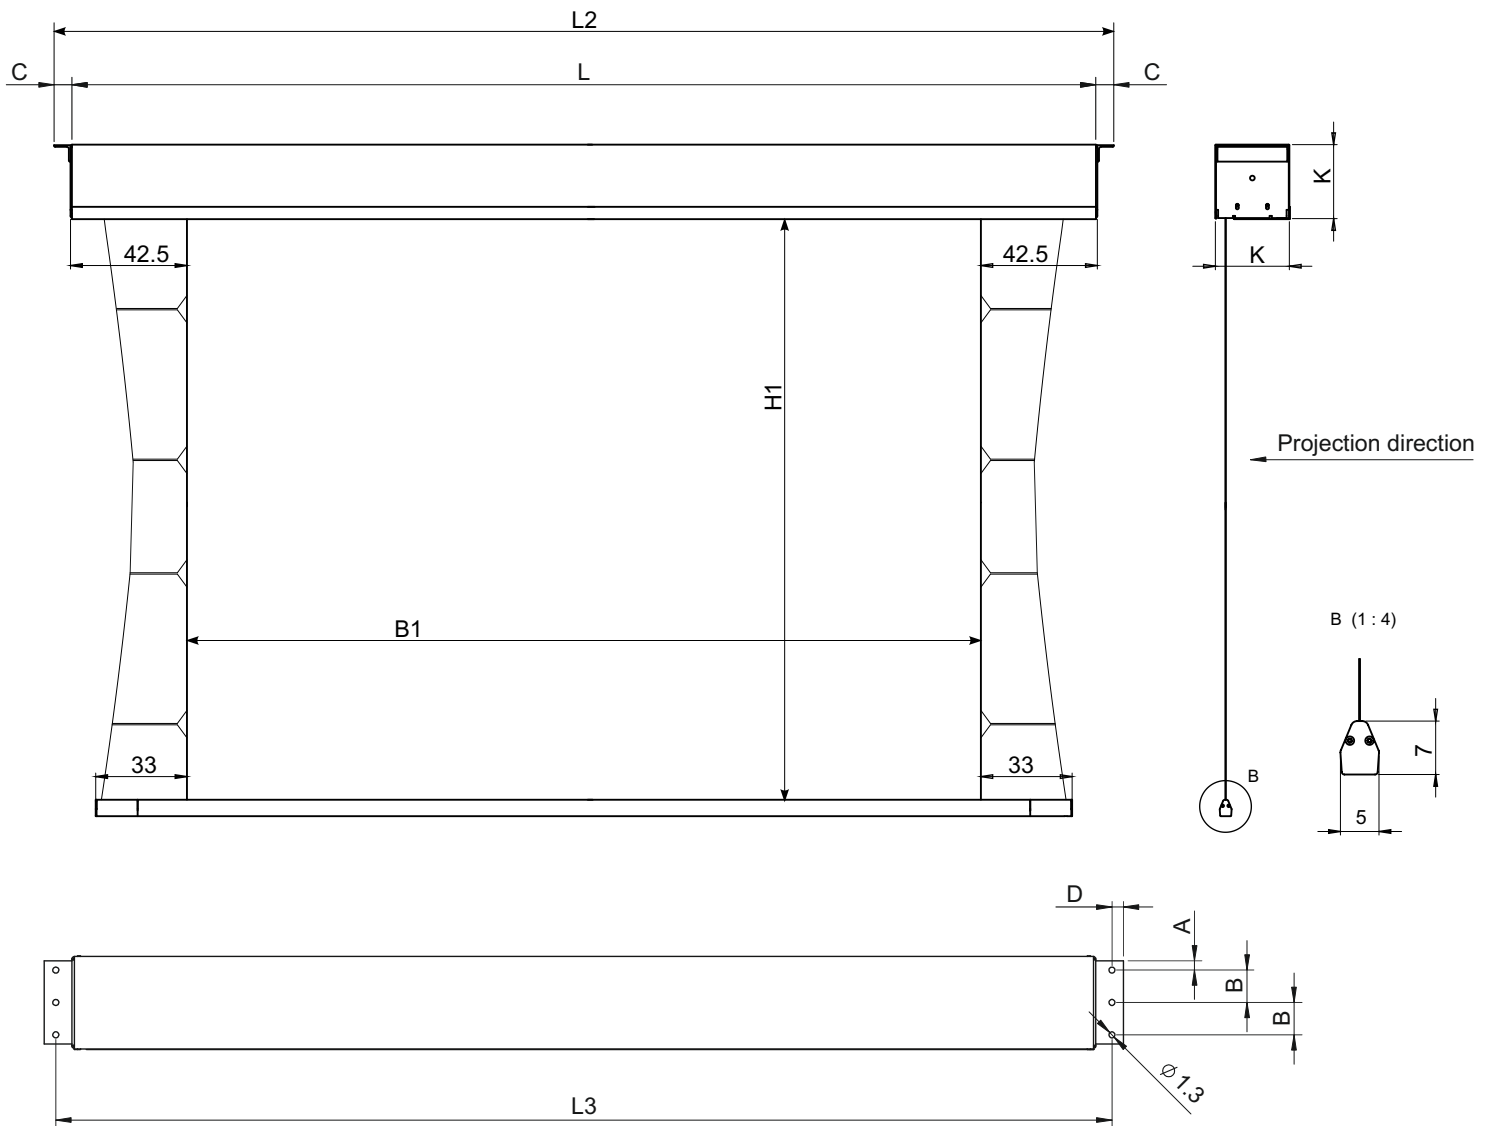

ROLLO MAX TABTENSION

Dimensions in cm

Mod	Overall / Image size cm (w x h)	Code no.	B1	H1	Diagonale	L	L2	L3	A	B	C	D	K	Weight
400	400x400 / 400x400	42156	400	400	566	485	497	492	2	7	6	2.5	20	95
500	500x400 / 500x400	42160	500	400	640	585	597	592	2	7	6	2.5	20	110
600	600x400 / 600x400	42163	600	400	721	685	697	692	2	7	6	2.5	20	120
700	700x500 / 700x500	43075	700	500	860	785	797	792	2	10	6	2.5	27	195
800	800x500 / 800x500	43085	800	500	943	885	897	892	2	10	6	2.5	27	215
900	900x600 / 900x600	44096	900	600	1082	985	997	992	2	14.5	6	2.5	36	325
1000	1000x600 / 1000x600	44106	1000	600	1166	1085	1097	1092	2	14.5	6	2.5	36	365
1100	1100x600 / 1100x600	44116	1100	600	1253	1185	1197	1192	2	14.5	6	2.5	36	415
1200	1200x600 / 1200x600	44126	1200	600	1342	1285	1297	1292	2	14.5	6	2.5	36	465