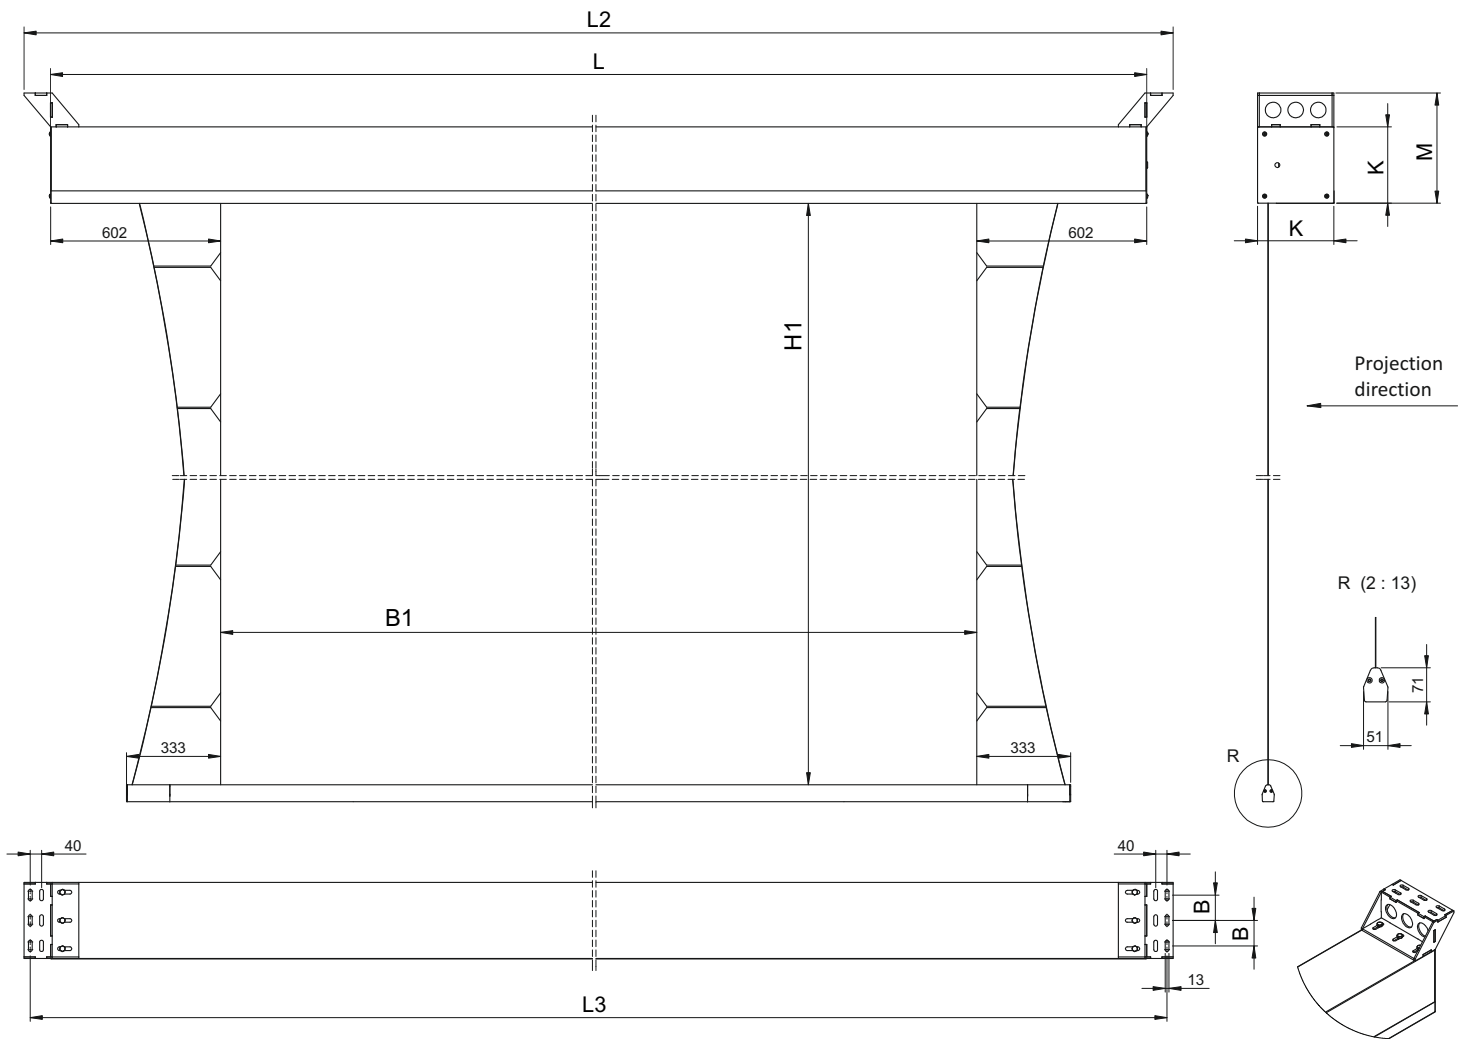

ROLLO MAX TENSION DGUV

Dimensions in cm

Mod	Overall / Image size cm (w x h)	Code No.	B1	H1	Diagonale	L	L2	L3	B	K	M	Weight
500	500x400 / 500x400	49073	500	400	640	620.4	639	635	7	20	32	120
600	600x400 / 600x400	49074	600	400	721	720.4	739	735	7	20	32	130
500	500x400 / 500x400	45073	500	400	640	620.4	639	635	9	27	39	175
600	600x400 / 600x400	45074	600	400	721	720.4	739	735	9	27	39	195
700	700x500 / 700x500	45075	700	500	860	820.4	839	835	9	27	39	215
800	800x500 / 800x500	45085	800	500	943	920.4	939	935	9	27	39	235