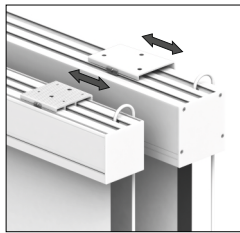

Zesílené upevňovací držáky od šíře plochy 330 cm

Modul plochy	Vnější rozměr/Rozměr obrazu v cm (š x v)	Formát	Katalogové číslo	Hmotnost hrubá/čistá v kg	Rozměry balení v cm	Modul tubusu v cm	Projekční plocha
200	200x200 / 200x200	1:1	303416	21/18	238x20x20	10.5	Blankana SP
	200x150 / 200x150	4:3	303438	21/18	238x20x20	10.5	Blankana SP
	200x152 / 192x144	4:3	303493	21/18	238x20x20	10.5	Blankana SP
	200x142 / 192x108	16:9	303494	21/18	238x20x20	10.5	Blankana SP
	200x154 / 192x120	16:10	303495	21/18	238x20x20	10.5	Blankana SP
240	240x240 / 240x240	1:1	303424	27/24	278x20x20	10.5	Blankana SP
	240x180 / 240x180	4:3	303443	27/24	278x20x20	10.5	Blankana SP
	240x182 / 232x174	4:3	303497	27/24	278x20x20	10.5	Blankana SP
	240x165 / 232x131	16:9	303498	27/24	278x20x20	10.5	Blankana SP
	240x179 / 232x145	16:10	303499	27/24	278x20x20	10.5	Blankana SP
270	270x270 / 270x270	1:1	303427	32/28	308x20x20	10.5	Blankana SP
	270x205 / 262x197	4:3	303422	32/28	308x20x20	10.5	Blankana SP
	270x181 / 262x147	16:9	303423	32/28	308x20x20	10.5	Blankana SP
	270x198 / 262x164	16:10	303428	32/28	308x20x20	10.5	Blankana SP
300	300x300 / 300x300	1:1	303430	35/31	338x20x20	10.5	Blankana SP
	300x225 / 300x225	4:3	303449	35/31	338x20x20	10.5	Blankana SP
	300x227 / 292x219	4:3	303432	35/31	338x20x20	10.5	Blankana SP
	300x198 / 292x164	16:9	303433	35/31	338x20x20	10.5	Blankana SP
	300x217 / 292x183	16:10	303434	35/31	338x20x20	10.5	Blankana SP
330	330x250 / 322x242	4:3	303542	41/37	368x23x23	13	Blankana SP
	330x215 / 322x181	16:9	303543	41/37	368x23x23	13	Blankana SP
	330x235 / 322x201	16:10	303544	41/37	368x23x23	13	Blankana SP
350	350x265 / 342x257	4:3	303552	43/39	388x23x23	13	Blankana SP
	350x226 / 342x192	16:9	303553	43/39	388x23x23	13	Blankana SP
	350x248 / 342x214	16:10	303554	43/39	388x23x23	13	Blankana SP
400	400x300 / 400x300	4:3	303569	46/42	438x23x23	13	Blankana SP
	400x250 / 400x250	16:10	303570	46/42	438x23x23	13	Blankana SP
	400x302 / 392x294	4:3	303572	46/42	438x23x23	13	Blankana SP
	400x254 / 392x220	16:9	303573	46/42	438x23x23	13	Blankana SP
	400x279 / 392x245	16:10	303574	46/42	438x23x23	13	Blankana SP