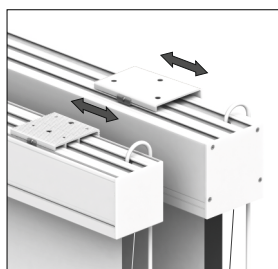

PROFESIONÁLNÍ MOTOROVÁ ROLOVACÍ PLOCHA V HLINÍKOVÉM TUBUSU S REVIZNÍM PŘÍSTUPEM A POSTRANNÍM VYPÍNACÍM SYSTÉMEM

- Ochranný hliníkový tubus je standardně lakovaný bílou práškovou barvou RAL 9003, tvar tubusu je čtvercový 10.5 x 10.5 cm do šíře 290 cm, pro větší rozměry je použit tubus o průřezu 13 x 13 cm.
- Postranní TabTension vypínací systém zaručuje perfektní rovinnost projekční plochy.
- Ocelové navíjecí trubky pr. 60mm (do šíře 290 cm), pr. 76 mm (do šíře 340 cm) a pr. 89 mm (pro šíři 390 cm).
- U všech rozměrů je použita projekční plocha Blankana SP se stabilizátorem okrajů, který eliminuje kroucení okrajů promítací plochy.
- VMS Systém – variabilní montážní systém umožňuje posuvem držáků v kanálech po celé délce tubusu optimalizovat umístění úchytných bodů s ohledem na potřeby montáže.
- Univerzální držáky pro montáž na stěnu nebo strop, od šíře plátina 320 cm zesílené provedení z důvodu bezpečnosti montáže.
- Kompletní revizní přístup pomocí odnímatelného spodního krytu, který umožňuje vyjmutí vnitřní konstrukce promítacího plátina - pro revizi či opravu není nutná demontáž celého výrobku.
- Pohon plochy je zabezpečen trubkovým motorem s tichým designem převodovky. Horní koncová poloha je navíc opatřena dodatečným mikrospínačem, který eliminuje případné drobné změny rozměru plochy vlivem teploty a vlhkosti vzduchu. Tím je zaručeno přesné uzavření tubusu trapézovým zatěžovacím profilem.
- Pohony lze za příplatek vybavit super tichým motorem a bohatou nabídkou řídicí elektroniky.
- Vestavbové rámy BASIC nebo PLUS k dodání jako příslušenství.

Kompletní revizní přístup bez nutnosti demontáže

Zesílené upevňovací držáky od šíře plochy 320 cm

Postranní TabTension vypínací systém pro perfektní rovinnost plochy

Hliníkový tubus je lakovaný práškovou barvou - RAL 9003