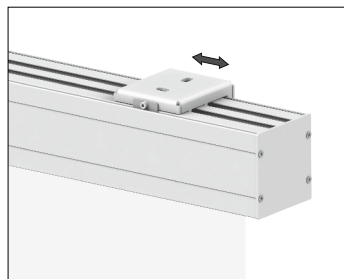

VMS Systém - variabilní montážní systém - optimalizace úchytných bodů