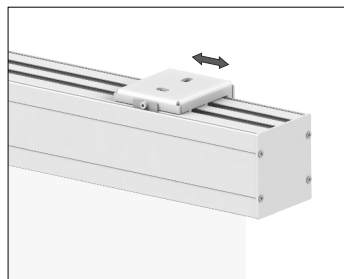

VMS Systém - variabilní montážní systém - optimalizace úchytných bodů