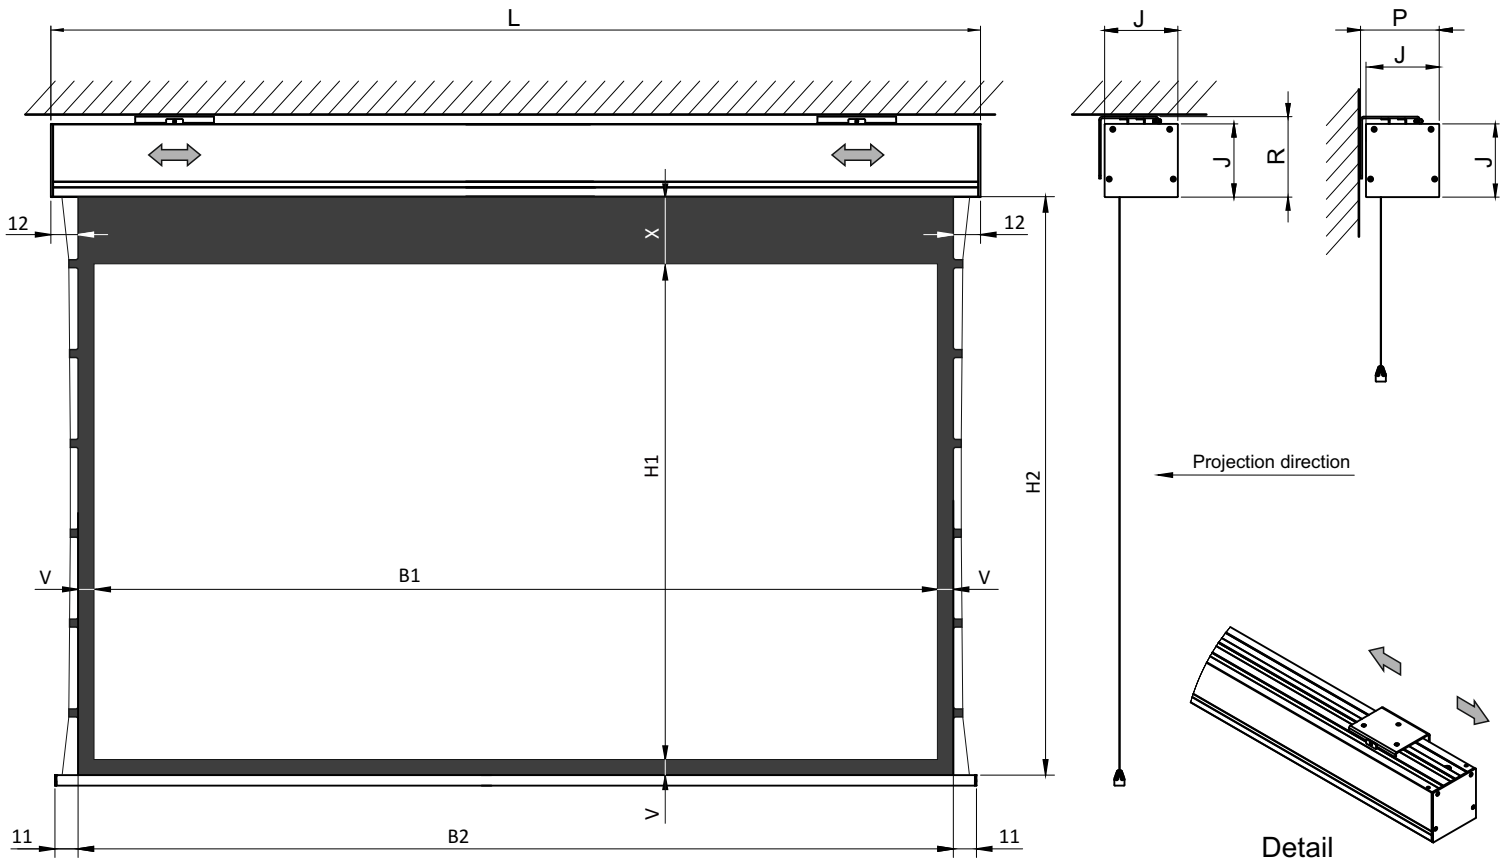

ROLLO PRO TABTENSION

Dimensions in cm

Mod	Overall / Image size cm (w x h)	Format	Code no.	B1	H1	Diagonale	B2	H2	V	X	L	J	P	R	Weight
200	190x145 / 180x135	4:3	301493	180	135	225	190	145	5	5	214	10.5	11.5	11.8	18
	190x137 / 180x102	16:9	301494	180	102	207	190	137	5	30	214	10.5	11.5	11.8	18
	190x148 / 180x113	16:10	301495	180	113	213	190	148	5	30	214	10.5	11.5	11.8	18
240	230x175 / 220x165	4:3	301497	220	165	275	230	175	5	5	254	10.5	11.5	11.8	24
	230x159 / 220x124	16:9	301498	220	124	253	230	159	5	30	254	10.5	11.5	11.8	24
	230x173 / 220x138	16:10	301499	220	138	260	230	173	5	30	254	10.5	11.5	11.8	24
270	260x198 / 250x188	4:3	301460	250	188	313	260	198	5	5	284	10.5	11.5	11.8	28
	260x176 / 250x141	16:9	301461	250	141	287	260	176	5	30	284	10.5	11.5	11.8	28
	260x192 / 250x157	16:10	301462	250	157	295	260	192	5	30	284	10.5	11.5	11.8	28
300	290x220 / 280x210	4:3	301463	280	210	350	290	220	5	5	314	10.5	11.5	11.8	31
	290x193 / 280x158	16:9	301464	280	158	322	290	193	5	30	314	10.5	11.5	11.8	31
	290x210 / 280x175	16:10	301465	280	175	330	290	210	5	30	314	10.5	11.5	11.8	31
330	320x243 / 310x233	4:3	301566	310	233	388	320	243	5	5	344	13	14	15.2	37
	320x209 / 310x174	16:9	301567	310	174	355	320	209	5	30	344	13	14	15.2	37
	320x229 / 310x194	16:10	301568	310	194	366	320	229	5	30	344	13	14	15.2	37
350	340x258 / 330x248	4:3	301569	330	248	413	340	258	5	5	364	13	14	15.2	39
	340x221 / 330x186	16:9	301570	330	186	379	340	221	5	30	364	13	14	15.2	39
	340x241 / 330x206	16:10	301571	330	206	389	340	241	5	30	364	13	14	15.2	39
400	390x295 / 380x285	4:3	301572	380	285	475	390	295	5	5	414	13	14	15.2	42
	390x249 / 380x214	16:9	301573	380	214	436	390	249	5	30	414	13	14	15.2	42
	390x273 / 380x238	16:10	301574	380	238	448	390	273	5	30	414	13	14	15.2	42