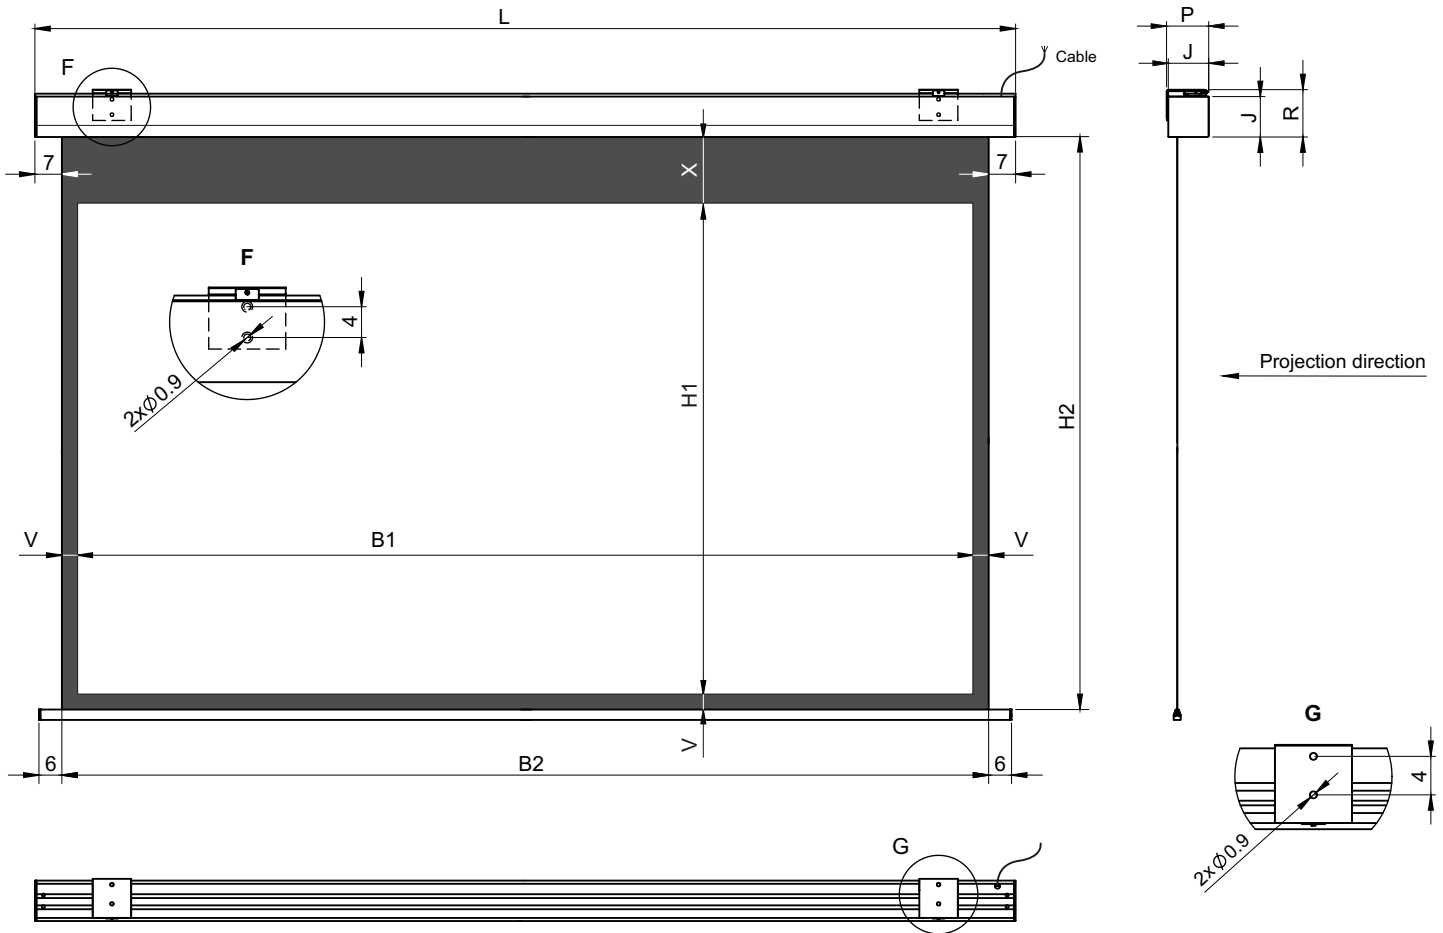

ROLLO STANDARD

Dimensions in cm

Mod	Overall / Image size cm (w x h)	Format	Code no.	B1	H1	Diagonale	B2	H2	V	X	L	J	P	R	Weight
180	180x180 / 180x180	1:1	301014	180	180	255	180	180	-	-	194	8.5	10.7	10.5	15
	180x137 / 172x129	4:3	301033	172	129	215	180	137	4	4	194	8.5	10.7	10.5	15
	180x131 / 172x97	16:9	301034	172	97	197	180	131	4	30	194	8.5	10.7	10.5	15
	180x142 / 172x108	16:10	301035	172	108	203	180	142	4	30	194	8.5	10.7	10.5	15
200	200x200 / 200x200	1:1	301016	200	200	283	200	200	-	-	214	8.5	10.7	10.5	17
	200x150 / 200x150	4:3	301036	200	150	250	200	150	-	-	214	8.5	10.7	10.5	17
	200x152 / 192x144	4:3	301038	192	144	240	200	152	4	4	214	8.5	10.7	10.5	17
	200x142 / 192x108	16:9	301056	192	108	220	200	142	4	30	214	8.5	10.7	10.5	17
240	200x154 / 192x120	16:10	301090	192	120	226	200	154	4	30	214	8.5	10.7	10.5	17
	240x240 / 240x240	1:1	301024	240	240	339	240	240	-	-	254	8.5	10.7	10.5	21
	240x180 / 240x180	4:3	301040	240	180	300	240	180	-	-	254	8.5	10.7	10.5	21
	240x182 / 232x174	4:3	301043	232	174	290	240	182	4	4	254	8.5	10.7	10.5	21
270	240x165 / 232x131	16:9	301059	232	131	266	240	165	4	30	254	8.5	10.7	10.5	21
	240x179 / 232x145	16:10	301092	232	145	274	240	179	4	30	254	8.5	10.7	10.5	21
	270x270 / 270x270	1:1	300827	270	270	382	270	270	-	-	284	10.5	11.2	12.2	24
	270x205 / 262x197	4:3	300847	262	197	328	270	205	4	4	284	10.5	11.2	12.2	24
300	270x181 / 262x147	16:9	300862	262	147	300	270	181	4	30	284	10.5	11.2	12.2	24
	270x198 / 262x164	16:10	300726	262	164	309	270	198	4	30	284	10.5	11.2	12.2	24
	300x300 / 300x300	1:1	300830	300	300	424	300	300	-	-	314	10.5	11.2	12.2	27
	300x225 / 300x225	4:3	300831	300	225	375	300	225	-	-	314	10.5	11.2	12.2	27
300	300x227 / 292x219	4:3	300849	292	219	365	300	227	4	4	314	10.5	11.2	12.2	27
	300x198 / 292x164	16:9	300865	292	164	335	300	198	4	30	314	10.5	11.2	12.2	27
	300x217 / 292x183	16:10	300796	292	183	345	300	217	4	30	314	10.5	11.2	12.2	27