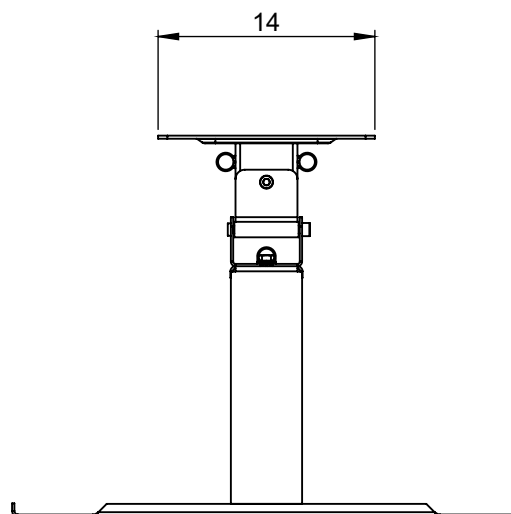

# STROPNÍ DRŽÁK PROJEKTORU PEVNÝ - 25 CM

Rozměry v cm

Specifikace držáku	Katalogové číslo	Hmotnost kg
Pevný držák - 25 cm	1108585WW025	2.2