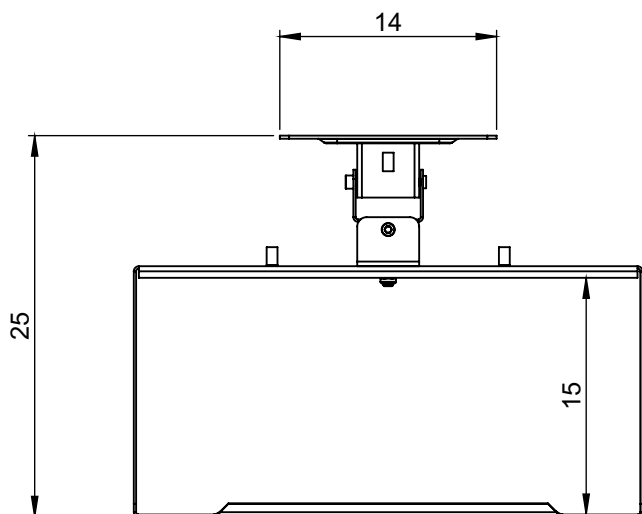

# STROPNÍ DRŽÁK PROJEKTORU PEVNÝ - 25 CM

Rozměry v cm

Specifikace držáku	Katalogové číslo	Hmotnost kg
Pevný držák - 25 cm	1108585WW025	2.2