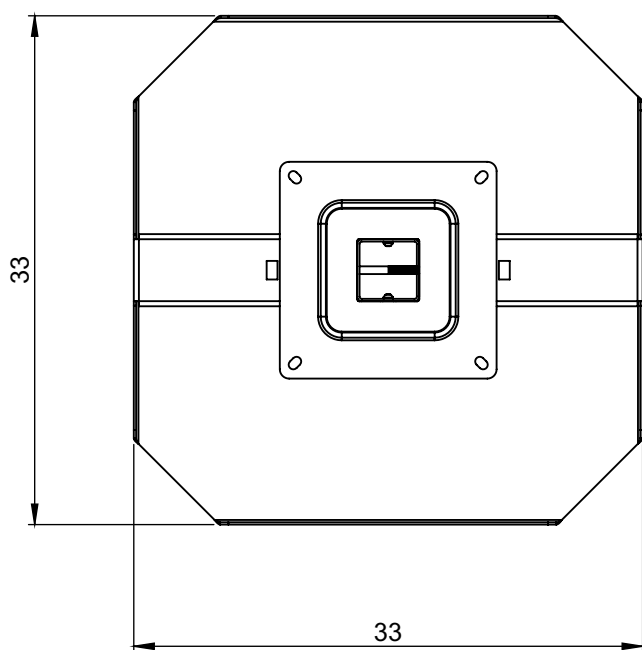

# STROPNÍ DRŽÁK PROJEKTORU PEVNÝ - 25 CM

Rozměry v cm

Specifikace držáku	Katalogové číslo	Hmotnost kg
Pevný držák - 25 cm	1108585WW025	2.2