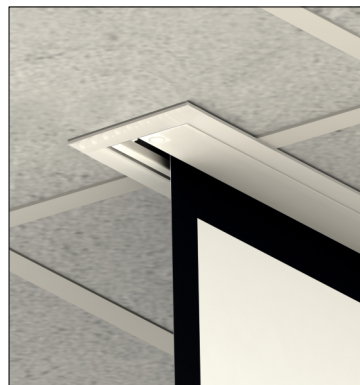

## VESTAVBOVÝ RÁM PRO ROLOVACÍ PLOCHY : ROLLO STANDARD, ROLLO PRO A ROLLO PRO TABTENSION

- Snadná montáž do podvěšených stropů díky nízké hmotnosti a modulárnímu systému.
- Umožňuje komfortní a opticky čistou vestavbu promítacího plátna do podvěšených stropů.
- Rám pro vestavbu a plátno je možno montovat nezávisle na sobě, nejdříve rám a po úpravách stropu následně projekční plátno.
- Elegantní zaklapávací systém pro upevnění promítacího plátna do rámu.
- Montážní sada včetně 100 cm závitových tyčí je v ceně výrobku.
- Rám je vyroben z hliníkových profilů, lakovaných bílou práškovou barvou - odstín RAL 9003.
- Kompatibilní s výrobky Rollo Standard Electric, Rollo Pro Electric, Rollo Pro TabTension.

Rám pro vestavbu a plátno je možno montovat nezávisle na sobě

Komfortní a opticky čistá vestavba plátna do podvěšených stropů

Modul plochy	Modul tubusu v cm	Určeno pro projekční plátno - šíře v cm	Katalogové číslo	Hmotnost hrubá/čistá v kg	Rozměry balení v cm
180	8.5	Rollo Standard 180 cm	9350180	8.5 / 6	215x25x25
200	8.5	Rollo Standard 200 cm	9350200	9.5 / 7	235x25x25
	10.5	Rollo PRO 200 cm / 190 cm - TabTension	9360200	9.5 / 7	235x25x25
240	8.5	Rollo Standard 240 cm	9350240	10.5 / 8	275x25x25
	10.5	Rollo PRO 240 cm / 230 cm - TabTension	9360240	10.5 / 8	275x25x25
270	10.5	Rollo Standard 270 cm	9350270	11.5 / 9	305x25x25
	10.5	Rollo PRO 270 cm / 260 cm - TabTension	9350270	11.5 / 9	305x25x25
300	10.5	Rollo Standard 300 cm	9350300	13 / 10	335x25x25
	10.5	Rollo PRO 300 cm / 290 cm - TabTension	9350300	13 / 10	335x25x25
330	13	Rollo PRO 330 cm / 320 cm - TabTension	9370330	14 / 11	365x25x25
350	13	Rollo PRO 350 cm / 340 cm - TabTension	9370350	15.5 / 12	385x25x25
400	13	Rollo PRO 400 cm / 390 cm - TabTension	9370400	18 / 14.5	435x25x25