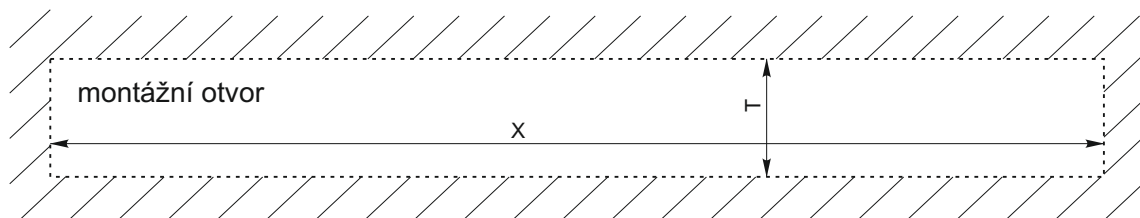

VESTAVBOVÝ RÁM - ROLLO MAX

Rozměry v cm

Modul plochy	Určeno pro projekční plátno - šíře v cm	Katalog. číslo	L	L2	L3	L4	J	K	M	P	R	S	T	X	Hmotnost
350	Rollo MAX 350 cm	91206	401.4	406.4	388.9	392.5	16.1	17.2	21.3	5	4	15	17	402.4	12
400	Rollo MAX 400 cm	91207	451.4	456.4	438.9	442.5	16.1	17.2	21.3	5	4	15	17	452.4	13
	Rollo MAX 400 cm	91217	461.4	466.4	443.8	447.8	21.1	22.2	26.3	7	8	20	22	462.4	13
	Rollo MAX TabTension 400 cm	91337	520.4	525.4	502.8	506.8	21.1	22.2	26.3	7	8	20	22	521.4	14
500	Rollo MAX 500 cm	91219	561.4	566.4	543.8	547.8	21.1	22.2	26.3	7	8	20	22	562.4	14
	Rollo MAX TabTension 500 cm	91339	620.4	625.4	602.8	606.8	21.1	22.2	26.3	7	8	20	22	621.4	15
600	Rollo MAX 600 cm	91221	661.4	666.4	643.8	647.8	21.1	22.2	26.3	7	8	20	22	662.4	15
	Rollo MAX TabTension 600 cm	91341	720.4	725.4	702.8	706.8	21.1	22.2	26.3	7	8	20	22	721.4	16