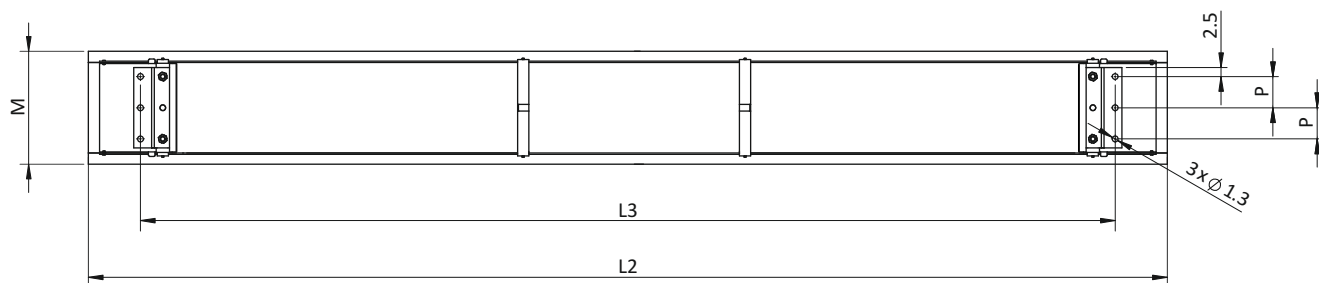

VESTAVBOVÝ RÁM - ROLLO MAX

Rozměry v cm

Modul plochy	Určeno pro projekční plátno - šíře v cm	Katalog. číslo	L	L2	L3	L4	J	K	M	P	R	S	T	X	Hmotnost
350	Rollo MAX 350 cm	91206	401.4	406.4	388.9	392.5	16.1	17.2	21.3	5	4	15	17	402.4	12
400	Rollo MAX 400 cm	91207	451.4	456.4	438.9	442.5	16.1	17.2	21.3	5	4	15	17	452.4	13
	Rollo MAX 400 cm	91217	461.4	466.4	443.8	447.8	21.1	22.2	26.3	7	8	20	22	462.4	13
	Rollo MAX TabTension 400 cm	91337	520.4	525.4	502.8	506.8	21.1	22.2	26.3	7	8	20	22	521.4	14
500	Rollo MAX 500 cm	91219	561.4	566.4	543.8	547.8	21.1	22.2	26.3	7	8	20	22	562.4	14
	Rollo MAX TabTension 500 cm	91339	620.4	625.4	602.8	606.8	21.1	22.2	26.3	7	8	20	22	621.4	15
600	Rollo MAX 600 cm	91221	661.4	666.4	643.8	647.8	21.1	22.2	26.3	7	8	20	22	662.4	15
	Rollo MAX TabTension 600 cm	91341	720.4	725.4	702.8	706.8	21.1	22.2	26.3	7	8	20	22	721.4	16