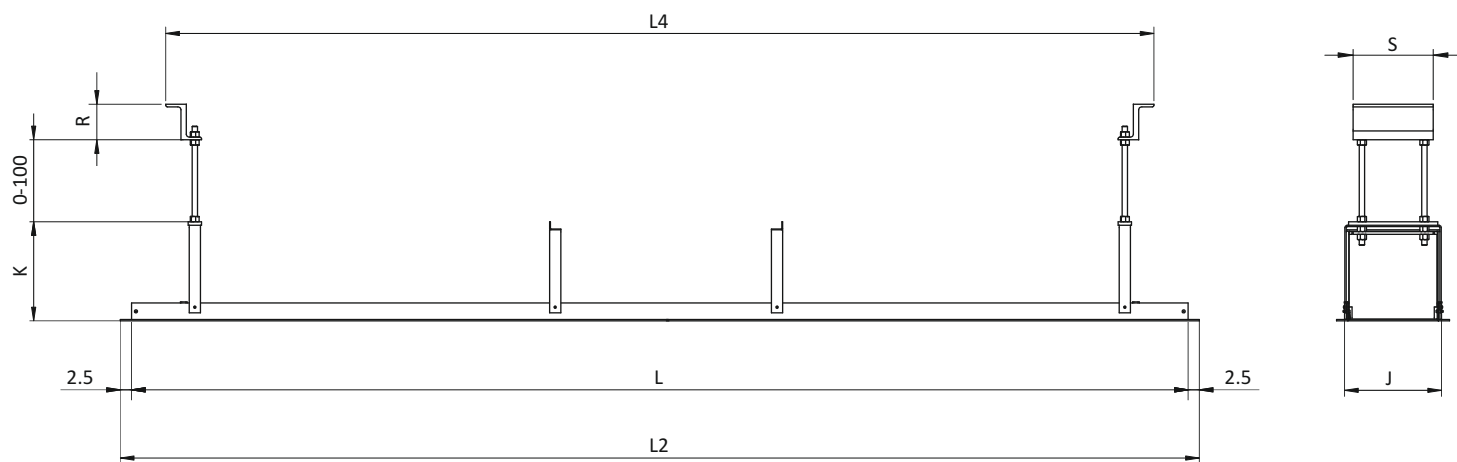

VESTAVBOVÝ RÁM - ROLLO MAX

Rozměry v cm

Modul plochy	Určeno pro projekční plátno - šíře v cm	Katalog. číslo	L	L2	L3	L4	J	K	M	P	R	S	T	X	Hmotnost
350	Rollo MAX 350 cm	91206	401.4	406.4	388.9	392.5	16.1	17.2	21.3	5	4	15	17	402.4	12
400	Rollo MAX 400 cm	91207	451.4	456.4	438.9	442.5	16.1	17.2	21.3	5	4	15	17	452.4	13
	Rollo MAX 400 cm	91217	461.4	466.4	443.8	447.8	21.1	22.2	26.3	7	8	20	22	462.4	13
	Rollo MAX TabTension 400 cm	91337	520.4	525.4	502.8	506.8	21.1	22.2	26.3	7	8	20	22	521.4	14
500	Rollo MAX 500 cm	91219	561.4	566.4	543.8	547.8	21.1	22.2	26.3	7	8	20	22	562.4	14
	Rollo MAX TabTension 500 cm	91339	620.4	625.4	602.8	606.8	21.1	22.2	26.3	7	8	20	22	621.4	15
600	Rollo MAX 600 cm	91221	661.4	666.4	643.8	647.8	21.1	22.2	26.3	7	8	20	22	662.4	15
	Rollo MAX TabTension 600 cm	91341	720.4	725.4	702.8	706.8	21.1	22.2	26.3	7	8	20	22	721.4	16